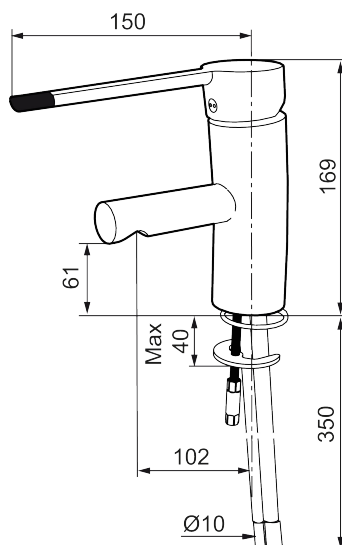

Etgrebsarmatur, Mora MMIX B5 Care

Mora MMIX kombinerer et formsmukt og ergonomisk design med et energieffektivt indre. Designet er præget af en kærtegnende bølgede geometri og formidler en tidløs og sammenhængende stil gennem hele serien. Vores unikke miljøkoncept EcoSafe™ ligger til grund for udviklingsarbejdet og bidrager til et lavt energiforbrug og langsigtede miljøsyn.

Artikel-nummer:
733010.CA

VVS:
701489404

Flow 3 bar: 4,7
l/m

Beskrivelse: Krom, konstant flow ved 2–6 bar

Unikke egenskaber

Tilbageløbssikring

- Til håndvask.
- 102 mm fremspring.
- Handicapvenligt.
- ESS (Energy Saving System).
- Soft Closing og keramisk kartusche.
- Indbygget temperatur- og flowbegrænser.
- Flexible tilslutningslanger.
- Godkendt af Svenska Reumatikerförbundet.
- Lead Free (blyfri).
- Hulmål Ø33,5-37 mm.
- **5 års trykgaranti.**