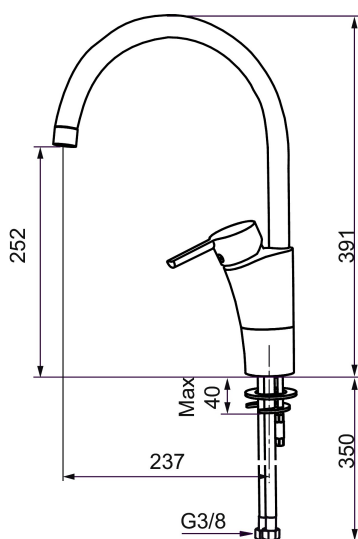

## MORA MMIX K5 köksblandare

Mora MMIX kombinerar en formskön och ergonomisk design med en energieffektiv insida. Designen präglas av en smekamt böljande geometri och förmedlar en tidlös och sammanhängande stil över hela serien. Vårt unika miljökoncept EcoSafe™ ligger till grund för utvecklingsarbetet och bidrar till låg energiförbrukning och långsiktig miljöhänsyn. Blandaren är blyfri.

Art.nr: 732101.CA RSK: 8318377 Flöde 3 bar: 8,0 l/min

Utförande: Krom, konstantflöde vid 2–6 bar, ansl. lekande G3/8

### Unika egenskaper

Skyddsmodul 

- ESS (energisparsystem)
- Mjukstängning med keramisk tätning
- Omställbar flödesbegränsning och temperaturspär
- Eco (energi- och vattenbesparande konstantflödesstrålsamlare)
- Flexibla anslutningsrör i metallomspunnen Soft PEX®
- Svängbar pip 60°, 85°, 110° eller 360°
- Godkänd av reumatikerförbundet
- Lead Free (blyfri)
- Hålmått Ø32-37 mm