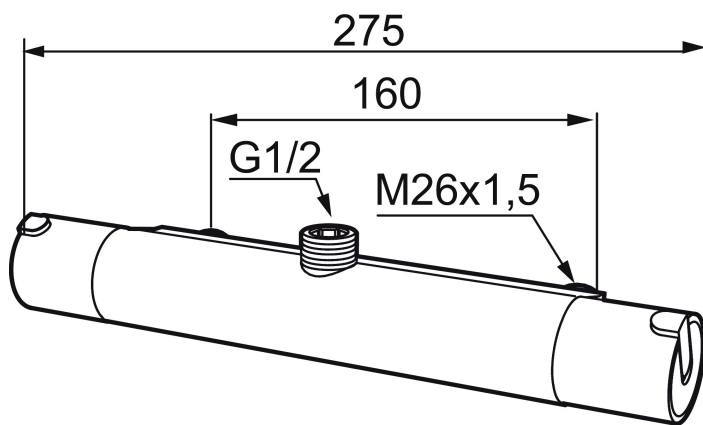

MORA REXX T5 duschblandare

Mora REXX är essensen av skandinavisk design och funktionalitet. Serien är minimalistisk och med enkelheten i fokus. Dess precision är dess innovation. När tradition och hantverk samsas med moderna tillverkningsmetoder och inspirerande formgivning, blir resultatet Mora REXX. Här i form av en vacker duschblandare med världsledande funktionalitet för säkerhet och komfort.

Art.nr: 707055.0011 RSK: 8343988

Utförande: Krom/svart, 160 c/c

Unika egenskaper

Skyddsmodul 

- Duschanslutning upp
- Kompenserar temperatur- och tryckvariationer
- Säkerhetsspärr 38°
- Eco-stopp
- Utspång med väggbricka 64 mm
- Återströmningsskydd enligt EU-standard SS-EN 1717