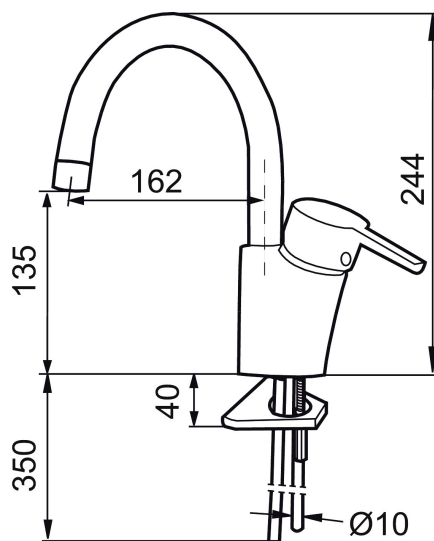

Mora MMIX Spül-/Waschtisch-Einhebelmischer

Die Armaturenserie Mora MMix verbindet attraktives skandinavisches Design mit anspruchsvollster Mora-Technologie.

Ihr Leistungsspektrum ist einzigartig: Sie spart Wasser und Energie, verhindert die Entstehung von Druckstößen im Trinkwassernetz und bietet aufgrund ihrer besonderen Kartuschen-Technologie eine besondere Leichtgängigkeit und eine lange Lebensdauer.

Artikel-Nr.: 733092 Flow 3 bar: 7,5 l/m

Ausführung: Chrom

Unique characteristics

Backflow protection unit type

- ESS (Energiesparsystem)
- Mit Soft Closing zur Vermeidung von Druckstößen
- Einstellbare Mengen- und Temperaturbegrenzung
- Starrer Auslauf
- Flexible Anschlussschläuche Soft-PEX®
- Lead Free (Bleifrei gem. Trinkwasserverordnung)
- Lochdurchmesser Ø28-37 mm