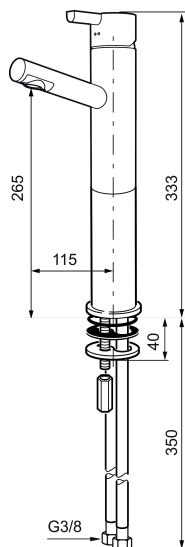

MORA REXX B5 tvättställsblandare

Mora REXX är essensen av skandinavisk design och funktionalitet. Serien är minimalistisk och med enkelheten i fokus. Dess precision är dess innovation. När tradition och hantverk samsas med moderna tillverkningsmetoder och inspirerande formgivning, blir resultatet Mora REXX. Här i form av en vacker tvättställsblandare med smart funktionalitet och förhöjd fot.

Art.nr: 707161.0065 RSK: 8344433 Flöde 3 bar: 4,6 l/min
Utförande: Krom/guld

Unika egenskaper

Skyddsmodul

- ESS (energisparsystem)
- Keramisk tätning
- Omställbar flödesbegränsning och temperaturspär
- Eco (energi- och vattenbesparande konstantflödesstrålsamlare, 5 l/min vid 2–6 bar)
- Flexibla anslutningsrör i metallomspunnen Soft PEX®
- Hålmått Ø32-37mm (Ø32-35 mm rekommenderas)

NR.	ART.NR	RSK	BESKRIVNING
10	209520.AE	8346910	Packningssats (blått spärsegment)
11	708779.AE		Fästdetaljer, kök
12	209518.AE	8346911	Fästdetaljer
13	209562.AE		Fot fkr med centrepackning, tvätt
14	209563.AE	8295335	Fot fkr med centrepackning, kök
15	209505.AE	8346906	Diskmaskinsvred, krom
16	209504.AE	8346905	Diskmaskinsinsats inkl. verktyg
17	459013		Låsskruv M4x5
18	409480.AE	8393983	Ledbar strålsamlare M18 inv., 7–9 l/min vid 3 bar