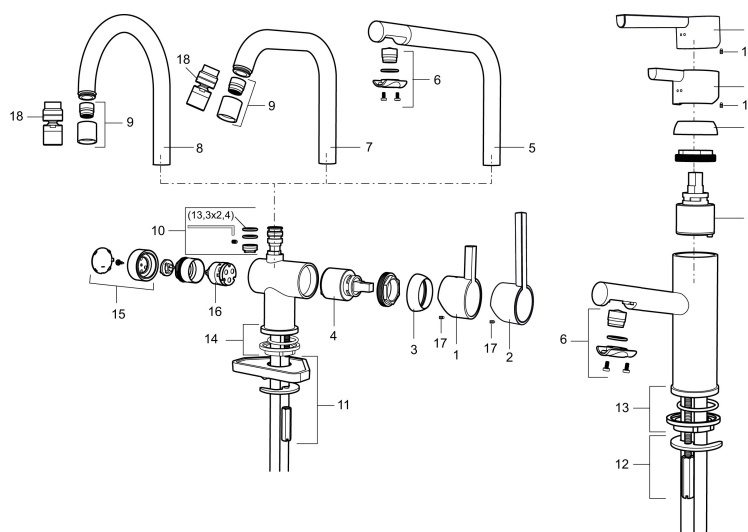

Art.nr: 707161.0065 RSK: 8344433 Flöde 3 bar: 4,6 l/min
Utförande: Krom/guld

Unika egenskaper

Skyddsmodul

- ESS (energisparsystem)
- Keramisk tätning
- Omställbar flödesbegränsning och temperaturspär
- Eco (energi- och vattenbesparande konstantflödesstrålsamlare, 5 l/min vid 2–6 bar)
- Flexibla anslutningsrör i metallomspunnen Soft PEX®
- Hålmått Ø32-37mm (Ø32-35 mm rekommenderas)

PRODUKTBESKRIVNING

MORA REXX B5 tvättställsblandare

Mora REXX är essensen av skandinavisk design och funktionalitet. Serien är minimalistisk och med enkelheten i fokus. Dess precision är dess innovation. När tradition och hantverk samsas med moderna tillverkningsmetoder och inspirerande formgivning, blir resultatet Mora REXX. Här i form av en vacker tvättställsblandare med smart funktionalitet och förhöjd fot.

Art.nr: 707161.0065

RSK: 8344433

Reservdelslista

NR.	ART.NR	RSK	BESKRIVNING
	209560.AC	8345784	Planpackning t Soft PEX®-rör 3/8, 10-pack
1	209500.AE	8346901	Spak, krom
1	209500.0011AE	8346917	Spak, krom/svart
2	409337	8346503	Care-spak, komplett, krom
3	209501.AE	8346902	Täckhuv, krom
4	209493.AE	8345204	Keramikinsats ESS
4	708301.AE	8345093	Keramikinsats
5	209506.AE	8346907	Utloppspip K6, komplett, krom
5	209506.0011AE	8326728	Utloppspip K6, komplett, krom/svart
6	209502.AE	8346903	Strålsamlarkit, L-pip, 7,6 l/min vid 2–6 bar, krom
6	209502.0011AE	8346921	Strålsamlarkit, L-pip, 7,6 l/min vid 2–6 bar, krom/svart
7	209508.AE	8346909	Utloppspip K7, komplett, krom
8	209507.AE	8346908	Utloppspip K5, komplett, krom
9	209503.AE	8346904	Strålsamlare M18 Inv., 7,6 l/min vid 2–6 bar, krom