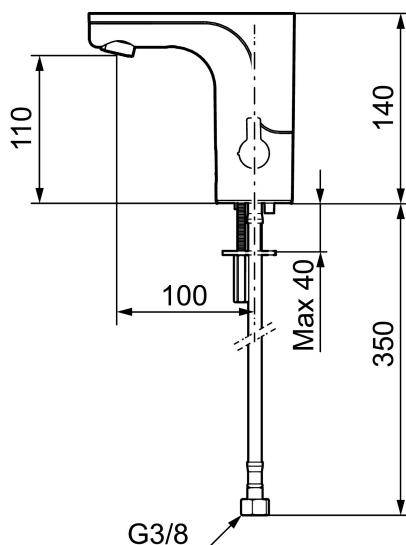

Unique characteristics

Backflow protection unit type 

MORA MMIX tronic Waschtischarmatur m. Hygienespülung, Batteriebetrieb

Artikel-Nr.: 720080.LD1 Flow 3 bar: 1,7 l/m

Ausführung: Chrom, Batteriebetrieb (einschl. Batterie),
verminderter Durchfluß

PRODUCT DESCRIPTION

MORA MMIX tronic
Waschtischarmatur m.
Hygienespülung,
Batteriebetrieb

Artikel-Nr.: 720080.LD1

Ersatzteilliste

NO.	ART.NR	AUSFÜHRUNG
1	729450.ae	Elektronische Steuereinheit, Standard
1	729452.AE	Elektronische Steuereinheit, Zentralsteuerung
2	S600131	Spannungswandler 12V/6V
3	S600135	Batterie 6V
4	729455.AE	Magnetventil
5	729457.AE	Abdeckkappe
6	729456.AE	Regler, chrom
6	729456.11AE	Regler, schwarz PVD
6	729456.14AE	Regler, kupfer poliert PVD
6	729456.16AE	Regler, champagner PVD

NO.	ART.NR	AUSFÜHRUNG
6	729456.60AE	Regler, messing poliert PVD
7	729458.AE	Befestigung
8	131415.AE	Gehäuse M24 außen, 15 mm, Chrom
8	131415.11AE	Gehäuse M24 außen, 15 mm, Schwarz PVD
8	131415.14AE	Gehäuse M24 außen, 15 mm, kupfer poliert PVD
8	131415.16AE	Gehäuse M24 außen, 15 mm, champagner PVD
8	131415.60AE	Gehäuse M24 außen, 15 mm, messing poliert PVD
9	729485.AE	Handbrause (selbstschliessend)
10	S600207	Duschschlauch 1500mm, Hochdruck, Metall
11	129296.AE	Filterdichtung 3/8" (2 Stück)
12	132205.AE	Einsatz für Strahlregler, 5 l/min von 200–600 kPa
12	S600072	Einsatz für Strahlregler, 3 l/min von 200–600 kPa
12	S600226	Einsatz für Strahlregler, 1,7 l/min von 200–600 kPa