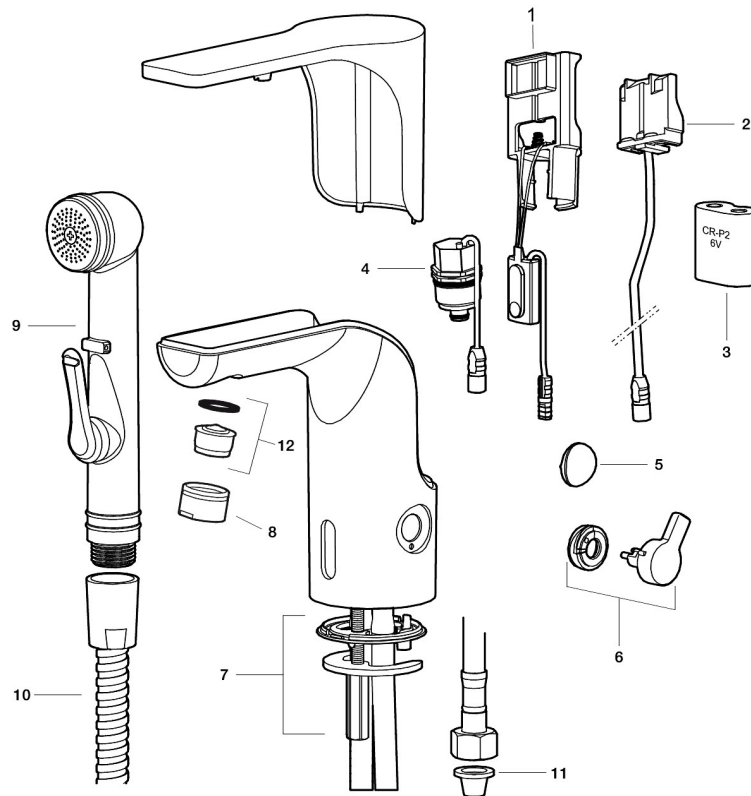

PRODUCT DESCRIPTION

MORA MMIX tronic
Waschtischarmatur m.
Hygienespülung,
Batteriebetrieb

Artikel-Nr.: 720080.LD1

Ersatzteilliste

NO.	ART.NR	AUSFÜHRUNG
1	729450.ae	Elektronische Steuereinheit, Standard
1	729452.AE	Elektronische Steuereinheit, Zentralsteuerung
2	S600131	Spannungswandler 12V/6V
3	S600135	Batterie 6V
4	729455.AE	Magnetventil
5	729457.AE	Abdeckkappe
6	729456.AE	Regler, chrom
6	729456.11AE	Regler, schwarz PVD
6	729456.14AE	Regler, kupfer poliert PVD
6	729456.16AE	Regler, champagner PVD