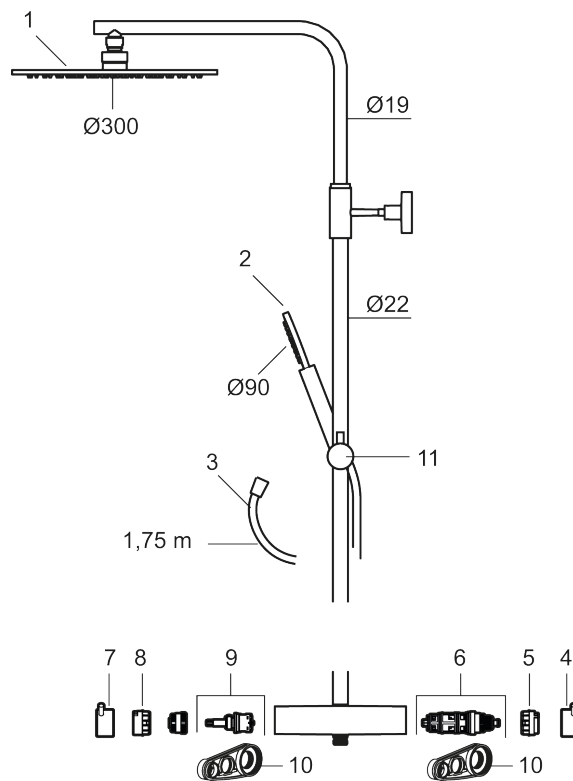

PRODUKTBESKRIVNING

INXX II shower system kit

Med den eleganta hållbara nyansen borstad mässing förenar INXX II klassisk design med hög prestanda och erbjuder en jämn temperatur, hög komfort och ett starkt skydd mot skällning. Takduschens stora tunna taksil gör att duschen passar lika bra i ett badrum med stark karaktär och effektfulla former som i ett sobert badrum skapat för avkopplande stunder. Blandaren är testad och godkänd utifrån de byggregler som finns och är energieffektiv, vilket innebär att den ger en lägre vatten- och energiförbrukning utan att ge avkall på komforten. INXX II är serien som erbjuder en vattenupplevelse i världsklass.

Om serien

INXX II är en elegant och tidlös serie i en palett av noga utvalda nyanser. Kombinationen av hög kvalitet, sober design och skön komfort gör den till den ultimata serien.

Art.nr: 271900.62

RSK: 8283094

Reservdelslista

NR.	ART.NR	RSK	BESKRIVNING
1	130348	8237489	Taksil 300 mm, krom
1	130348.12	8237490	Taksil 300 mm, mattsvart
1	130348.22	8237491	Taksil 300 mm, mattvit
1	130348.44	8237492	Taksil 300 mm, mattgrå