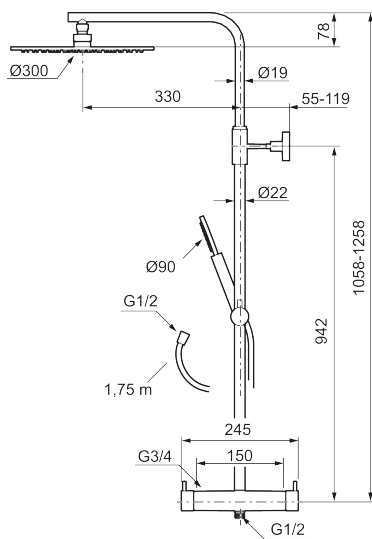

INXX II shower system kit

Med den eleganta hållbara nyansen borstad mässing förenar INXX II klassisk design med hög prestanda och erbjuder en jämn temperatur, hög komfort och ett starkt skydd mot skållning. Taksilens stora tunna taksil gör att duschen passar lika bra i ett badrum med stark karaktär och effektfulla former som i ett sobert badrum skapat för avkopplande stunder. Blandaren är testad och godkänd utifrån de byggregler som finns och är energieffektiv, vilket innebär att den ger en lägre vatten- och energiförbrukning utan att ge avkall på komforten. INXX II är serien som erbjuder en vattenupplevelse i världsklass.

Om serien

INXX II är en elegant och tidlös serie i en palett av noga utvalda nyanser. Kombinationen av hög kvalitet, sober design och skön komfort gör den till den ultimata serien.

Art.nr: 271900.62 **RSK:** 8283094 **Flöde 3 bar:** 11,3 l/min
Utförande: Borstad mässing PVD, 150 c/c

BVB ID: 133984

Består av:

MORA INXX II duschblandare:

- Tryckbalanserad termostatsinsats
- Med reversibelt överstycke
- Säkerhetsspärr 38°
- Eco-stopp
- Ansl. inv. G3/4
- Återströmningsskydd enligt EU-standard SS-EN 1717

MORA INXX II Shower System:

- Metallomspunnen slang 1750 mm, PVC- och BPA-fri innerslang
- Med antikalksystemet "Easy-Clean"
- Justerbar höjd
- Handdusch 7,5 l/min, taksil 11 l/min