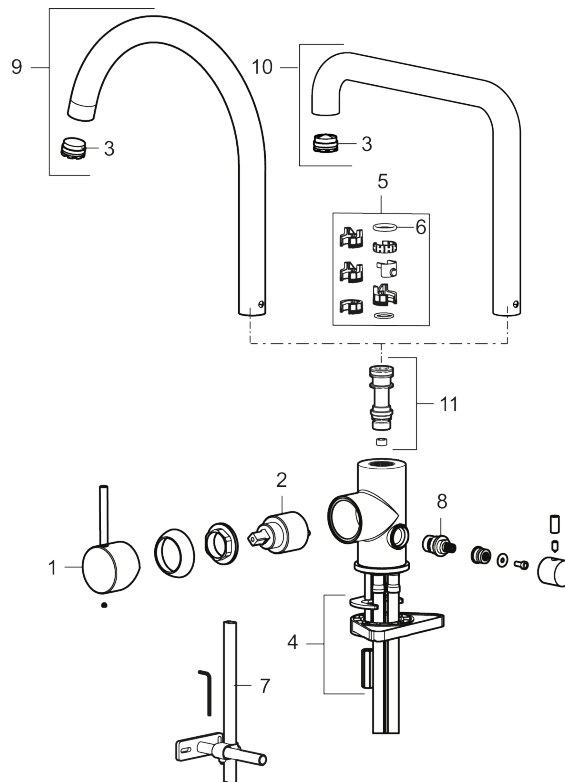

PRODUKTBESKRIVNING

INXX II sharp köksblandare

Med en tålig mattgrå nyans och kökskranens starka karaktär tar INXX II sharp på ett modernt och stilrent sätt en central plats i köket. Blandaren är testad och godkänd utifrån de byggregler som finns och är energieffektiv, vilket innebär att den ger en lägre vatten- och energiförbrukning utan att ge avkall på komforten.

Om serien

INXX II är en elegant och tidlös serie i en palett av noga utvalda nyanser. Kombinationen av hög kvalitet, sober design och skön komfort gör den till den ultimata serien.

Art.nr: 272071.44CA

RSK: 8311256

Reservdelslista

NR.	ART.NR	RSK	BESKRIVNING
1	409700.AE	8394069	Spak, komplett, krom
1	409700.12AE	8394070	Spak, komplett, mattsvart
1	409700.22AE	8394071	Spak, komplett, mattvit
1	409700.44AE	8394072	Spak, komplett, mattgrå
1	409700.60AE	8394073	Spak, komplett, polerad mässing PVD
1	409700.62AE	8394074	Spak, komplett, borstad mässing PVD
1	409700.76AE	8394075	Spak, komplett, borstad nickel