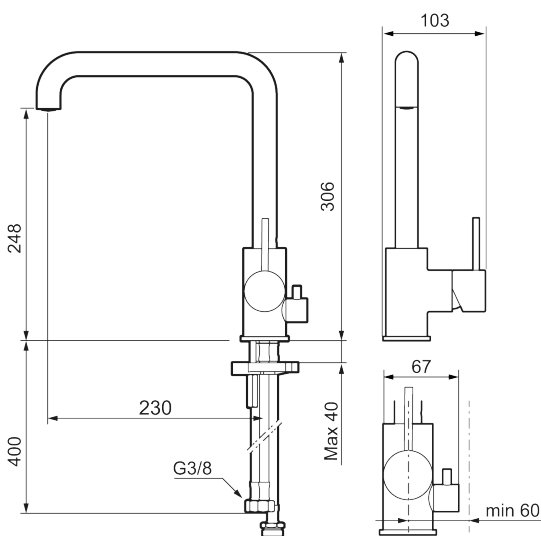

Utförande: Mattgrå, med diskmaskinsavstängning

Unika egenskaper

Skyddsmodul **AA**

- Keramisk tätning
- Omställbar flödesbegränsning och temperaturspärr
- Flexibla anslutningsrör i metallomspunnen Soft PEX[®], lekande G3/8
- Svängbar pip 60°, 85°, 110° eller 360°
- Med diskmaskinsavstängning, KV ej omställbar till VV
- Hålmått Ø34-37 mm