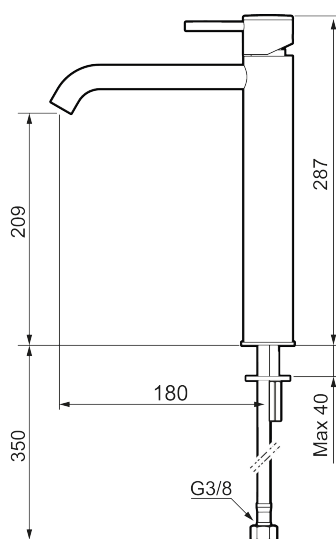

## MORA INXX II soft, high tvättställsblandare

INXX II tvättställsblandare finns i tre olika höjder där high är en hög blandare anpassad för en skålformad bänkmonterad ho. Med en tålig mattgrå nyans och tvättställsblandarens stilrena form, höjer INXX II soft badrummets komfort och ger en känsla av kvalitet och elegans. Blandaren är testad och godkänd utifrån de byggregler som finns och är energieffektiv, vilket innebär att den ger en lägre vatten- och energiförbrukning utan att ge avkall på komforten. Bottenventil finns som tillbehör i samma nyans.

### Unika egenskaper

Skyddsmodul AA

- Keramisk tätning
- Omställbar flödesbegränsning och temperaturspär
- Flexibla anslutningsrör i metallomspunnen Soft PEX<sup>®</sup>, lekande G3/8
- Hålmått Ø34-37 mm