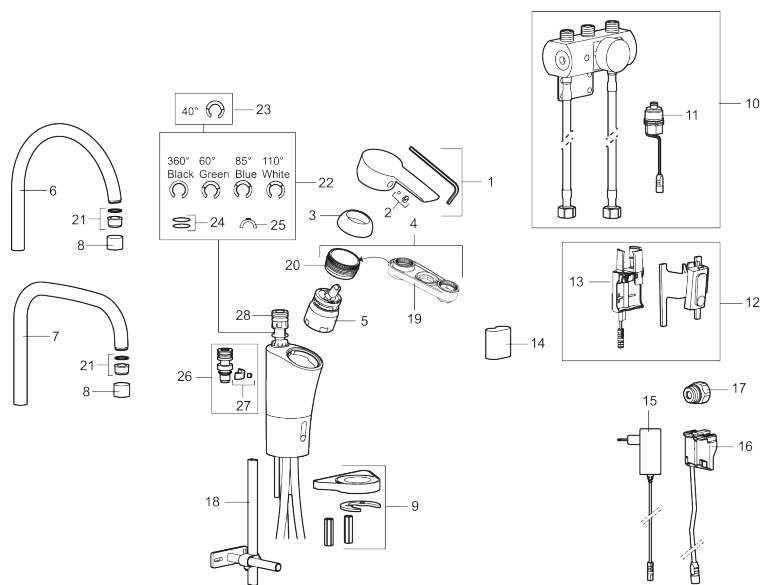

PRODUKTBESKRIVELSE

MORA CERA duo

Mora Cera Duo er en kombination af et sædvanligt køkkenarmatur og et sensorstyret armatur. Grebet fungerer som på et almindeligt armatur. Men med sensorfunktionen opnås en berøringfri start af armaturet, når man holder hånden foran sensoren. Duo funktionen starter, når hånden føres foran sensoren, hygiejnisk og brugervenligt. Spulet fortsætter i 8 sekunder men stoppes når man fjerner hånden.

Man kan vælge om man ønsker 4, 8 eller 12 sek. spuletid. Rengøringsmode - sensoren kan nemt deaktiveres i 5 minutter ved rengøring. Hvis man "ufrivilligt" forstyrres af sensoraktivering, kan man skifte program der giver en kortere detektionsafstand hvilket betyder, at man skal tættere på sensoren for at tænde vandet. Temperaturen på vandet fra sensorstyringen reguleres med et greb under bordpladen.

Artikel-nummer: 242102

VVS: 705891104

Reservedelsliste

NR.	ART.NO	VVS	BESKRIVELSE
1	409600.AE		Grebet, komplet
2	409392.AE	745148403	Farvebrik og skrue til greb
3	409391.AE	745148402	Dækhætte
4	409393.AE	745148404	Låsemøtrik til keramisk indsats, inkl. værktøj
5	S600273	745136006	Keramisk patron med værktøj, koldstart