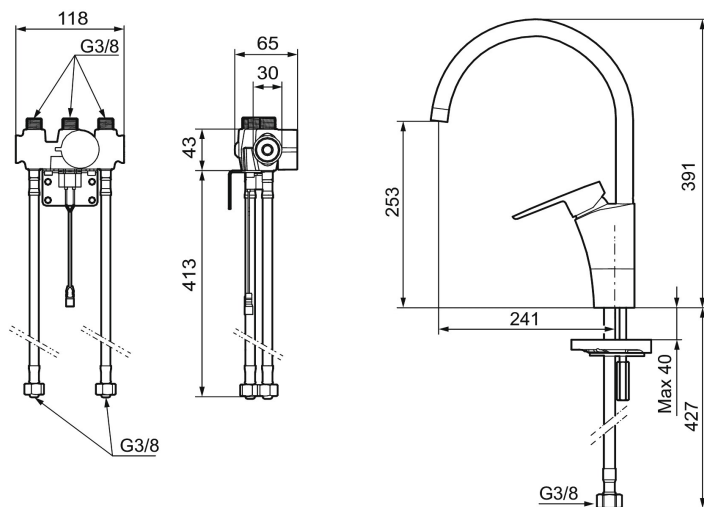

## MORA CERA duo

Mora Cera Duo er en kombination af et sædvanligt køkkenarmatur og et sensorstyret armatur.

Grebet fungerer som på et almindeligt armatur. Men med sensorfunktionen opnås en berøringfri start af armaturet, når man holder hånden foran sensoren.