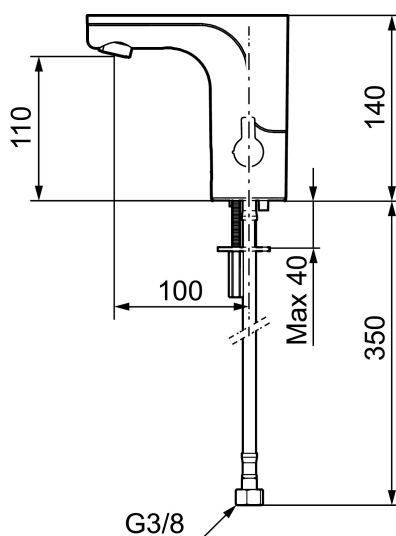

MMIX tronic tvättställsblandare, batteridrift

Sensorstyrda blandare har sitt ursprung i offentliga miljöer, men börjar mer och mer hitta in i det moderna hemmet. MORA MMIX tronic är en ny generation av svenskutvecklade sensorstyrda blandare med all teknik integrerad i blandarhuset, dvs ingen elektronik under tvättstället. Den sparar både vatten och energi, och är lika enkel att installera som en vanlig tvättställsblandare. MORA MMIX tronic är batteridrivna, men är enkel att konvertera om till nät drift. Med hjälp av reglaget på sidan ställer man enkelt temperaturen.

Art.nr: 720080.16 RSK: 8430645 Flöde 3 bar: 5,0 l/min
Utförande: Champagne PVD, batteridrift (inkl. batteri)

Unika egenskaper

Skyddsmodul

- Med temperaturvred, batteridrift (inkl. batteri)
- Mjukstängande magnetventil
- Vandalsäkert utförande i metall
- Eco (energi- och vattenbesparande konstantflödesstrålsamlare)
- Spoltidsbegränsning, förhindrar översvämning
- Framspolningsfunktion 30 sek via sensorn
- Avstängning av flöde i 60 sek via sensorn, (används t.ex. vid rengöring)
- Låg strömförbrukning – Lång livslängd
- Kan genomspolas med hetvatten för legionella sanering
- IP-klass sensor: IP67
- Återströmningsskydd enligt EU-standard SS-EN 1717
- Miljövänliga material, Lead Free, Nickelfri

Installation:

- Enkel installation och service
- Vred för temperaturreglering, efter injustering till önskad temperatur kan vredet ersättas med ett medföljande lock
- Anpassningsbar för batteridrift 6V och nät drift 12V AC/DC
- Vid nät drift använd adaptersats art.nr. S600147
- Automatisk justering av sensoravståndet
- Flexibla anslutningsrör i metallspunnen Soft PEX®, lekande G3/8

- Hålmått Ø33,5-37 mm

Inställningar:

- Omställbar temperaturbegränsning
- Programmerbar funktion för hygienspolning
- Valbar spoltid