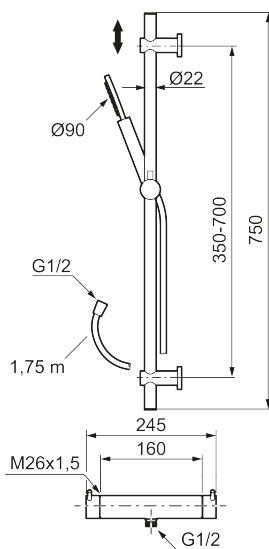

Utförande: Krom, 160 c/c

Unika egenskaper

BVB ID: 133981

Består av:

MORA INXX II duschblandare:

- Tryckbalanserad termostatsats
- Säkerhetsspärr 38°
- Eco-stopp
- Återströmningsskydd enligt EU-standard SS-EN 1717

MORA INXX II duschanordning:

- Metallomspunnen slang 1750 mm, PVC- och BPA-fri innerslang
- Med variabelt c/c-mått för befintliga skruvhål
- Med antikalksystem "Easy-Clean"
- Konstantflöde 7,5 l/min vid 2–6 bar