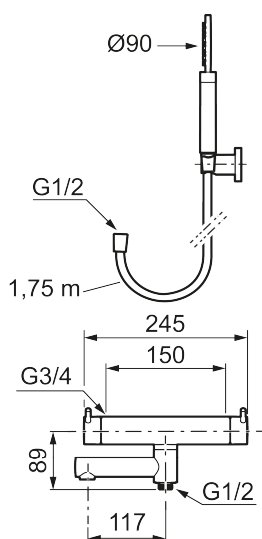

### Unika egenskaper

Skyddsmodul **EB**

- OBS! 150 c/c
- Med handdusch, upphängare och metallomspunnen slang 1750 mm, PVC- och BPA-fri innerslang
- Utloppspip med inbyggd omkastare
- Tryckbalanserad termostatsats
- Säkerhetsspärr 38°
- Eco-stopp
- Piputsprång med väggbricka 176 mm
- Ansl. inv. G3/4
- Återströmningsskydd enligt EU-standard SS-EN 1717