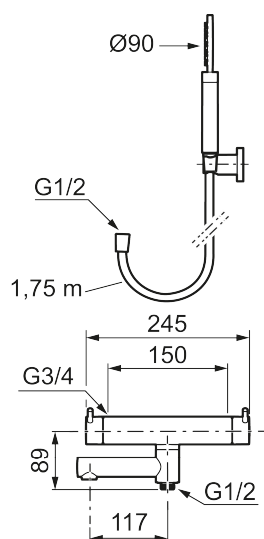

Beskrivelse: Krom

Unikke egenskaber

Tilbageløbssikring

- Inkl. håndbruser, vægbeslag og 1750 mm slange i metal med PVC og BPA fri slange indvendig.
- Unik tryk- og temperaturstyring.
- Kar 1/2" tilslutning til bruseslange.
- Integreret omskifter i svingtuden.
- Snavsfilter rundt om reguleringsindsatsen.
- Skoldningssikring v/38°C.
- Eco stop.
- 117 mm fremspring.
- Kontraventiler.
- 150-153 c/c.
- **5 års Kalk- og Temperaturgaranti.**

VVS: 722751104

Reservedelsliste

NR.	ART.NO	VVS	BESKRIVELSE
1	209575		Håndbruser, krom
1	209575.12		Håndbruser, matsort
1	209575.22		Håndbruser, mathvit
1	209575.44		Håndbruser, matgrå
1	209575.60		Håndbruser, polert messing PVD
1	209575.62		Håndbruser, børstet messing PVD

NR.	ART.NO	VVS	BESKRIVELSE
2	131170.AE		Bruseslange 1750 mm, krom
2	131170.12AE		Bruseslange, matsort
2	131170.22AE		Bruseslange, mathvit
2	131170.44AE		Bruseslange, matgrå
2	131170.60AE		Bruseslange, polert messing PVD
2	131170.62AE		Bruseslange, børstet messing PVD
3	409710.AE		Temperaturreb, krom
3	409710.12AE		Temperaturreb, matsort
3	409710.22AE		Temperaturreb, mathvit
3	409710.44AE		Temperaturreb, matgrå
3	409710.60AE		Temperaturreb, polert messing PVD
3	409710.62AE		Temperaturreb, børstet messing PVD
4	S600023		Stopring, temperatur
5	S600019		Reguleringsenhed, komplet med serviceværktøj
6	409711.AE		Mængdegreb, krom
6	409711.12AE		Mængdegreb, matsort
6	409711.22AE		Mængdegreb, mathvit
6	409711.44AE		Mængdegreb, matgrå
6	409711.60AE		Mængdegreb, polert messing PVD
6	409711.62AE		Mængdegreb, børstet messing PVD
7	S600024		Stopring, reversibelt
8	S600021		Keramisk topstykke, inkl. serviceværktøj (badekarmatur)
9	891096.AE	745148405	Serviceværktøj
10	S600161		Kartud, krom
10	S600161.12		Kartud, matsort
10	S600161.22		Kartud, mathvit
10	S600161.44		Kartud, matgrå
10	S600161.60		Kartud, polert messing PVD
10	S600161.62		Kartud, børstet messing PVD
11	S600256		
11	S600256.12		
11	S600256.60		
11	S600256.62		