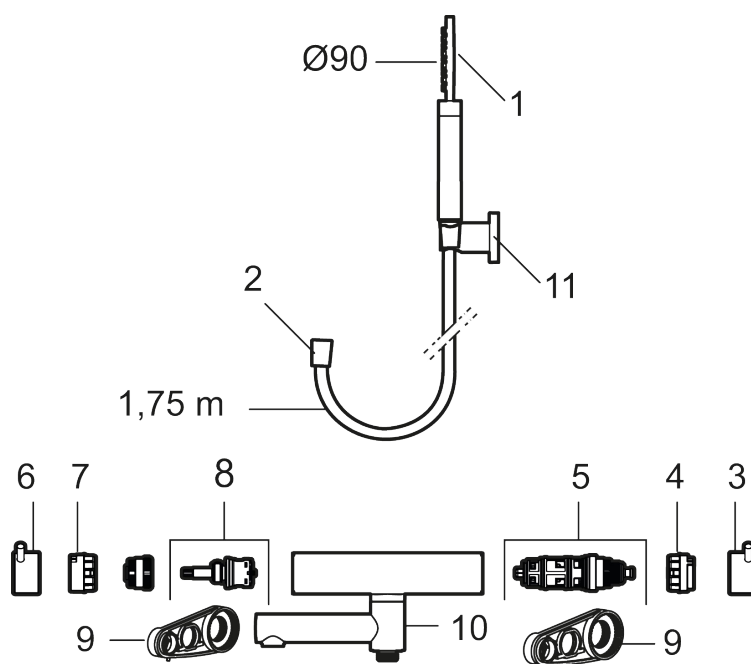

PRODUKTBESKRIVELSE

Termostatarmatur, MORA INXX II

I en forkromet, holdbar overflader og håndbruserens store, runde dyse giver armaturet en æstetisk følelse, og samtidigt skaber den forudsætningerne for et afslappende bad. INXX II er serien, som giver mulighed for en vandoplevelse i verdensklasse i form af en ensartet temperatur, høj komfort og en fremragende beskyttelse mod skoldning. Armaturet er testet og godkendt ud fra det gældende bygningsreglement og er energieffektivt, hvilket indebærer, at det giver et lavere vand- og energiforbrug uden at gå på kompromis med komforten.

Om serien

INXX II er en elegant og tidløs serie i en palet af nøje udvalgte overflader. Kombinationen af høj kvalitet, stilfuldt design og vidunderlig komfort gør den til den ypperligste serie.

Artikel-nummer: 270100

VVS: 722751104

Reservedelsliste

NR.	ART.NO	VVS	BESKRIVELSE
1	209575		Håndbruser, krom
1	209575.12		Håndbruser, matsort
1	209575.22		Håndbruser, mathvit
1	209575.44		Håndbruser, matgrå
1	209575.60		Håndbruser, polert messing PVD
1	209575.62		Håndbruser, børstet messing PVD