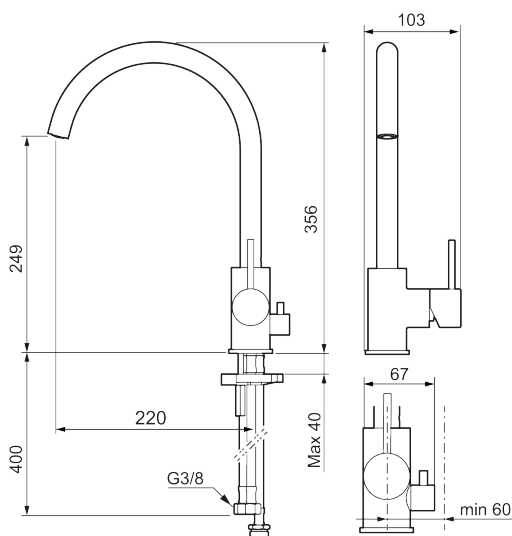

Utförande: Polerad mässing PVD, med diskmaskinsavstängning

Unika egenskaper

Skyddsmodul **AA**

- Keramisk tätning
- Omställbar flödesbegränsning och temperaturspärri
- Flexibla anslutningsrör i metallomspunnen Soft PEX[®], lekande G3/8
- Svängbar pip 60°, 85°, 110° eller 360°
- Med diskmaskinsavstängning, KV ej omställbar till VV
- Hålmått Ø34-37 mm

NR.	ART.NR	RSK	BESKRIVNING
2	409702.AE	8437059	Keramikinsats
3	S600230		Strålsamlare M21,5 utv., Z
4	S600055		Fästdetaljer
5	209565.AE		Spärrsegment
6	708843.AE	8295357	O-ring (15,54 x 2,62), 2 st
7	S600308	8387263	Stabiliseringsstag
8	409707.AE	8394082	Diskmaskinsinsats
9	409712.AE	8441027	Utloppspip, krom
9	409712.12AE	8441028	Utloppspip, mattsvart
9	409712.22AE	8441029	Utloppspip, mattvit
9	409712.44AE	8441030	Utloppspip, mattgrå
9	409712.60AE	8441031	Utloppspip, polerad mässing PVD
9	409712.62AE	8441032	Utloppspip, borstad mässing PVD
9	409712.76AE	8441033	Utloppspip, borstad nickel
10	409713.AE	8441034	Utloppspip, krom
10	409713.12AE	8441035	Utloppspip, mattsvart
10	409713.22AE	8441036	Utloppspip, mattvit
10	409713.44AE	8441037	Utloppspip, mattgrå
10	409713.60AE	8441038	Utloppspip, polerad mässing PVD
10	409713.62AE	8441039	Utloppspip, borstad mässing PVD
10	409713.76AE	8441040	Utloppspip, borstad nickel
11	S600231		Pipnippel, komplett