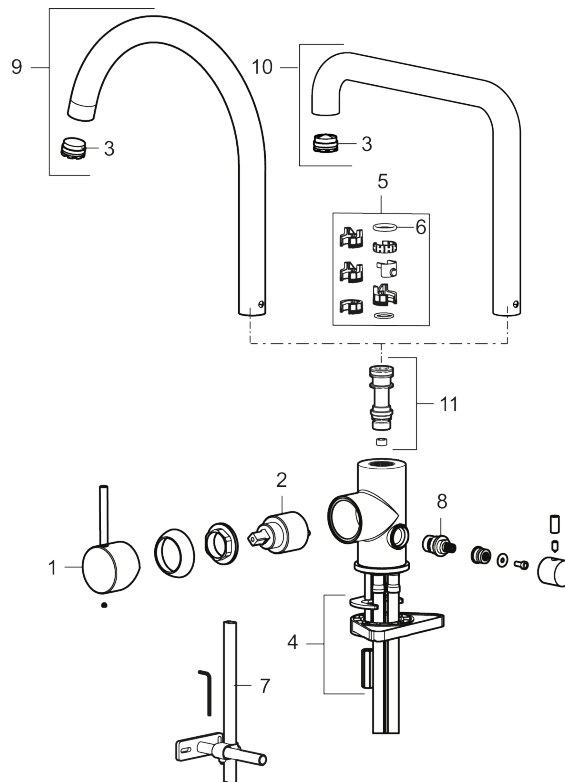

PRODUKTBESKRIVNING

INXX II soft köksblandare

Med den moderna hållbara nyansen polerad mässing och kökskranens mjuka formspråk bidrar INXX II soft till ett lyxigt och elegant kök. Blandaren är testad och godkänd utifrån de byggregler som finns och är energieffektiv, vilket innebär att den ger en lägre vatten- och energiförbrukning utan att ge avkall på komforten.

Om serien

INXX II är en elegant och tidlös serie i en palett av noga utvalda nyanser. Kombinationen av hög kvalitet, sober design och skön komfort gör den till den ultimata serien.

Art.nr: 272151.60CA

RSK: 8311272

Reservdelslista

NR.	ART.NR	RSK	BESKRIVNING
1	409700.AE	8394069	Spak, komplett, krom
1	409700.12AE	8394070	Spak, komplett, mattsvart
1	409700.22AE	8394071	Spak, komplett, mattvit
1	409700.44AE	8394072	Spak, komplett, mattgrå
1	409700.60AE	8394073	Spak, komplett, polerad mässing PVD
1	409700.62AE	8394074	Spak, komplett, borstad mässing PVD
1	409700.76AE	8394075	Spak, komplett, borstad nickel