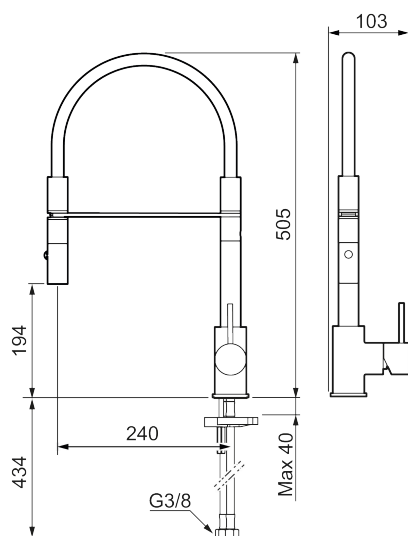

Utförande: Mattgrå

Unika egenskaper

Skyddsmodul **EB**

- Keramisk tätning
- Omställbar flödesbegränsning och temperaturspär
- Flexibla anslutningsrör i metallomspunnen Soft PEX[®], lekande G3/8
- Svängbar pip 60°, 85°, 110° eller 360°
- Hålmått Ø34-37 mm

NR.	ART.NR	RSK	BESKRIVNING
2	409702.AE	8437059	Keramikinsats
3	S600057	8387150	Munstycke, krom
3	S600057.12	8387151	Munstycke, mattsvart
3	S600057.22	8387152	Munstycke, mattvit
3	S600057.44	8387153	Munstycke, mattgrå
3	S600057.60	8387154	Munstycke, polerad mässing PVD
3	S600057.62	8387155	Munstycke, borstad mässing PVD
3	S600057.76	8387156	Munstycke, borstad nickel
4	209565.AE		Spärsegment
5	708843.AE	8295357	O-ring (15,54 x 2,62), 2 st
6	S600055		Fästdetaljer
7	409340.AE	8531598	Stabiliseringssats
8	409714.AE	8441041	Pip, komplett, krom
8	409714.12AE	8441042	Pip, komplett, mattsvart
8	409714.22AE	8441043	Pip, komplett, mattvit
8	409714.44AE	8441044	Pip, komplett, mattgrå
8	409714.60AE	8441045	Pip, komplett, polerad mässing PVD
8	409714.62AE	8441046	Pip, komplett, borstad mässing PVD
8	409714.76AE	8441047	Pip, komplett, borstad nickel
9	S600231		Pipnippel, komplett