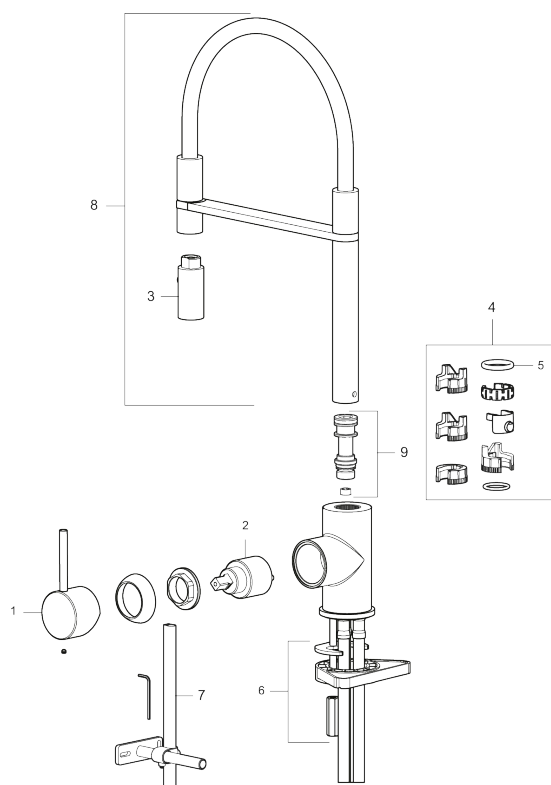

PRODUKTBESKRIVNING

MORA INXX II miniprofi köksblandare

Med en tålig mattgrå nyans och moderna uttryck är INXX II miniprofi en iögonfallande hög blandare som passar perfekt i en öppen köksmiljö. Blandaren är testad och godkänd utifrån de byggregler som finns och är energieffektiv, vilket innebär att den ger en lägre vatten- och energiförbrukning utan att ge avkall på komforten.

Om serien

INXX II är en elegant och tidlös serie i en palett av noga utvalda nyanser. Kombinationen av hög kvalitet, sober design och skön komfort gör den till den ultimata serien.

Art.nr: 272081.44CA

RSK: 8311279

Reservdelslista

NR.	ART.NR	RSK	BESKRIVNING
1	409700.AE	8394069	Spak, komplett, krom
1	409700.12AE	8394070	Spak, komplett, mattsvart
1	409700.22AE	8394071	Spak, komplett, mattvit
1	409700.44AE	8394072	Spak, komplett, mattgrå
1	409700.60AE	8394073	Spak, komplett, polerad mässing PVD
1	409700.62AE	8394074	Spak, komplett, borstad mässing PVD
1	409700.76AE	8394075	Spak, komplett, borstad nickel