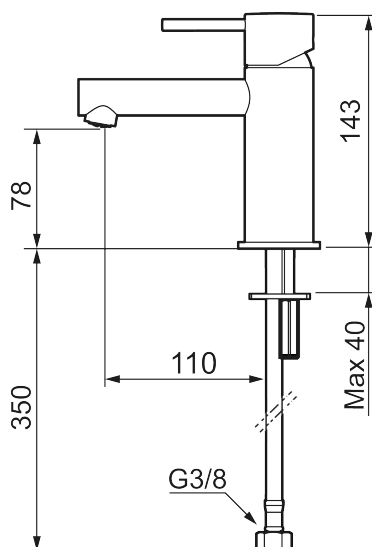

Unikke egenskaber

Tilbageløbssikring

MORA INXX II sharp, small

INXX II håndvaskarmatur findes i tre forskellige højder, hvor small er et lavt armatur, der er tilpasset mindre håndvaske. I den moderne, holdbare overflader poleret messing og håndvaskarmaturets lige profil med lang tud og skrå studs – er INXX II sharp både smukt og behageligt i brug. Armaturet er testet og godkendt ud fra det gældende bygningsreglement og er energieffektivt, hvilket indebærer, at det giver et lavere vand- og energiforbrug uden at gå på kompromis med komforten. Bundventilen fås som tilbehør i samme overflader.

273003.60CA

VVS:

701495485

Flow 3 bar: 4,5

l/m

Beskrivelse: Poleret messing PVD

- Til håndvask.
- 110 mm fremspring.
- Keramisk tætning.
- Indbygget temperatur- og flowbegrænser.
- Eco (Energi- og vandbesparende konstantvandstrømsperlator 5 l/min) ved 2-6 bar.
- Flexible tilslutningsslanger.
- Hulmål Ø34-37 mm.

PRODUKTBESKRIVELSE

MORA INXX II sharp, small

INXX II håndvaskarmatur findes i tre forskellige højder, hvor small er et lavt armatur, der er tilpasset mindre håndvaske. I den moderne, holdbare overflader poleret messing og håndvaskarmaturets lige profil med lang tud og skrå studs – er INXX II sharp både smukt og behageligt i brug. Armaturet er testet og godkendt ud fra det gældende bygningsreglement og er energieffektivt, hvilket indebærer, at det giver et lavere vand- og energiforbrug uden at gå på kompromis med komforten. Bundventilen fås som tilbehør i samme overflader.