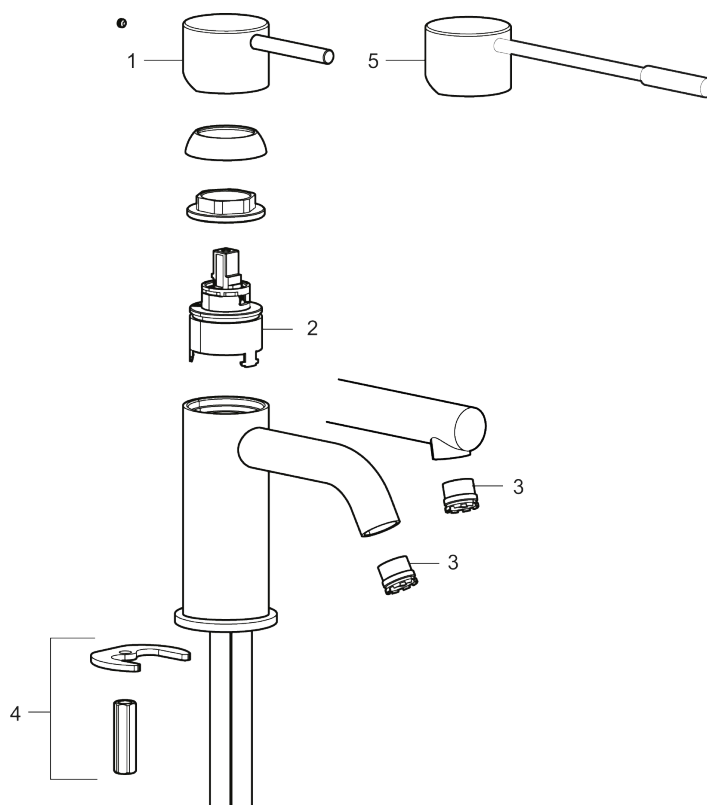

273003.60CA

VVS:

701495485

Flow 3 bar: 4,5

l/m

Beskrivelse: Poleret messing PVD

- Til håndvask.
- 110 mm fremspring.
- Keramisk tætning.
- Indbygget temperatur- og flowbegrænser.
- Eco (Energi- og vandbesparende konstantvandstrømsperlator 5 l/min) ved 2-6 bar.
- Flexible tilslutningsslanger.
- Hulmål Ø34-37 mm.

PRODUKTBESKRIVELSE

MORA INXX II sharp, small

INXX II håndvaskarmatur findes i tre forskellige højder, hvor small er et lavt armatur, der er tilpasset mindre håndvaske. I den moderne, holdbare overflader poleret messing og håndvaskarmaturets lige profil med lang tud og skrå studs – er INXX II sharp både smukt og behageligt i brug. Armaturet er testet og godkendt ud fra det gældende bygningsreglement og er energieffektivt, hvilket indebærer, at det giver et lavere vand- og energiforbrug uden at gå på kompromis med komforten. Bundventilen fås som tilbehør i samme overflader.

VVS: 701495485

273003.60CA

Reservedelsliste

NR.	ART.NO	VVS	BESKRIVELSE
1	409701.AE		Greb, komplet, krom
1	409701.12AE		Greb, komplet, matsort
1	409701.22AE		Greb, komplet, mathvid

NR.	ART.NO	VVS	BESKRIVELSE
1	409701.44AE		Greb, komplet, matgrå
1	409701.60AE		Greb, komplet, poleret messing PVD
1	409701.62AE		Greb, komplet, børstet messing PVD
2	409703.AE		Keramisk indstats
3	409706.AE		Strålsamler M16,5 udv., 5 l/min ved 2–6 bar
4	209518.AE	745148620	Monteringssæt til håndvaskarmatur
5	409708.AE	745146404	Handicapvenligt greb, L=172, krom
5	409708.12AE	745146411	Handicapvenligt greb, L=172, matsort
5	409708.22AE	745146410	Handicapvenligt greb, L=172, mathvid
5	409708.44AE	745146412	Handicapvenligt greb, L=172, matgrå
5	409708.60AE	745146485	Handicapvenligt greb, L=172, poleret messing PVD
5	409708.62AE	745146487	Handicapvenligt greb, L=172, børstet messing PVD