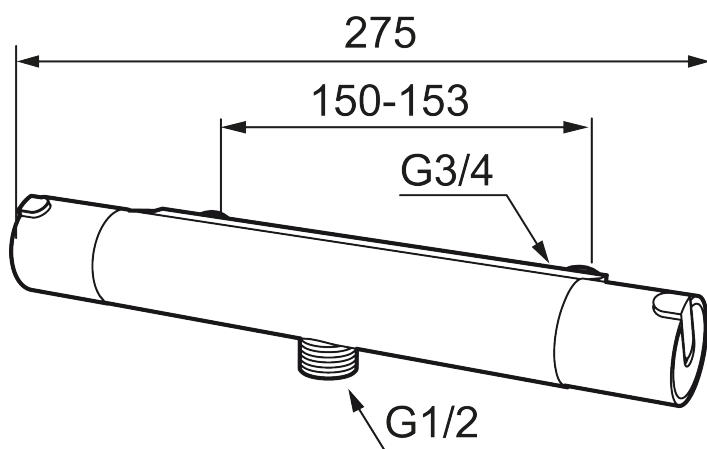

Thermostatische douchemengkraan MORA REXX T5

Artikelnummer: 707060.0011

Omschrijving: Chroom/Zwart

- Met douche-aansluiting onder
- Met Eco functie
- Temperatuurknop met begrenzing op 38°C
- Inlaten 3/4" binnendraad
- Met keerkleppen vlg EN1717

Unieke karaktereigenschappen

Type terugstroombeveiliging 

PRODUCTOMSCHRIJVING

Thermostatische douchemengkraan MORA REXX T5

Artikelnummer: 707060.0011

Onderdelen lijst

NR.	ARTIKELNR.	OMSCHRIJVING
1	209511.AE	Bedieningshendel, chroom
1	209511.0011AE	Bedieningshendel, chroom/zwart
2	209513.AE	Temperatuurbegrenzingsring
3	708467.AE	Bovendeel
4	209510.AE	Temperatuurhendel, chroom
4	209510.0011AE	Temperatuurhendel, chroom/zwart
5	209512.AE	Volumestroombegrenzingsring
6	708468.AE	Thermostatische patroon
7	209515	Draibare uitloop, chroom
7	209515.0011	Draibare uitloop, chroom/zwart
8	209516.AE	Straalregelaar, chroom
8	209516.0011AE	Straalregelaar, zwart
9	209519.AE	Pakkingset
10	708338.AE	Keerleppe (2 stuks)
11	709339.AE	Pakking
12	708080.AE	Ring
13	139465.AE	Keerleppe
14	409659.AE	Douche verloopnippel M18x1xG1/2
15	38521000	Stop ring
16	209494.AE	Nippel voor badmengkraan

NR.	ARTIKELNR.	OMSCHRIJVING
17	129380.AE	Anti-Keerleppen (2 stuks)