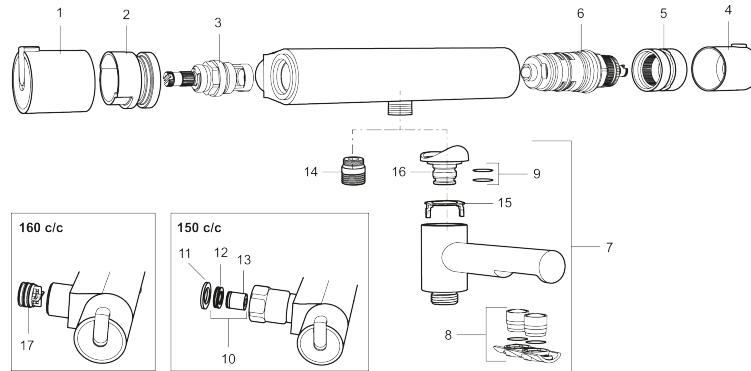

Thermostatische douchemengkraan MORA REXX T5

Artikelnummer: 707060.0011

Omschrijving: Chroom/Zwart

- Met douche-aansluiting onder
- Met Eco functie
- Temperatuurknop met begrenzing op 38°C
- Inlaten 3/4" binnendraad
- Met keerkleppen vlg EN1717

Unieke karaktereigenschappen

Type terugstroombeveiliging 

PRODUCTOMSCHRIJVING

Thermostatische douchemengkraan MORA REXX T5

Artikelnummer: 707060.0011

Onderdelen lijst

NR.	ARTIKELNR.	OMSCHRIJVING
1	209511.AE	Bedieningshendel, chroom
1	209511.0011AE	Bedieningshendel, chroom/zwart
2	209513.AE	Temperatuurbegrenzingsring
3	708467.AE	Bovendeel
4	209510.AE	Temperatuurhendel, chroom
4	209510.0011AE	Temperatuurhendel, chroom/zwart
5	209512.AE	Volumestroombegrenzingsring
6	708468.AE	Thermostatische patroon
7	209515	Draibare uitloop, chroom
7	209515.0011	Draibare uitloop, chroom/zwart
8	209516.AE	Straalregelaar, chroom
8	209516.0011AE	Straalregelaar, zwart
9	209519.AE	Pakkingset
10	708338.AE	Keerleppe (2 stuks)
11	709339.AE	Pakking
12	708080.AE	Ring
13	139465.AE	Keerleppe
14	409659.AE	Douche verloopnippel M18x1xG1/2
15	38521000	Stop ring
16	209494.AE	Nippel voor badmengkraan

NR.	ARTIKELNR.	OMSCHRIJVING
17	129380.AE	Anti-Keerleppen (2 stuks)