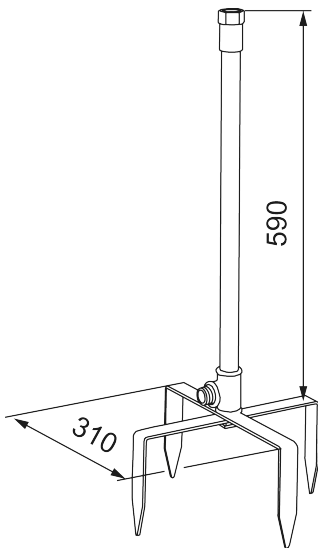

Unique characteristics

Fuß für Gartendusche

Artikel-Nr.: 400028

Ausführung: Schwarz

- Dieses Zubehör macht aus einer Wandarmatur eine frei stehende Armatur
- Am unteren Ende sind stabile Spitzen, die sich leicht in den Boden stecken lassen. So bleibt die Dusche mobil, Sie können sie nach Bedarf umstellen.