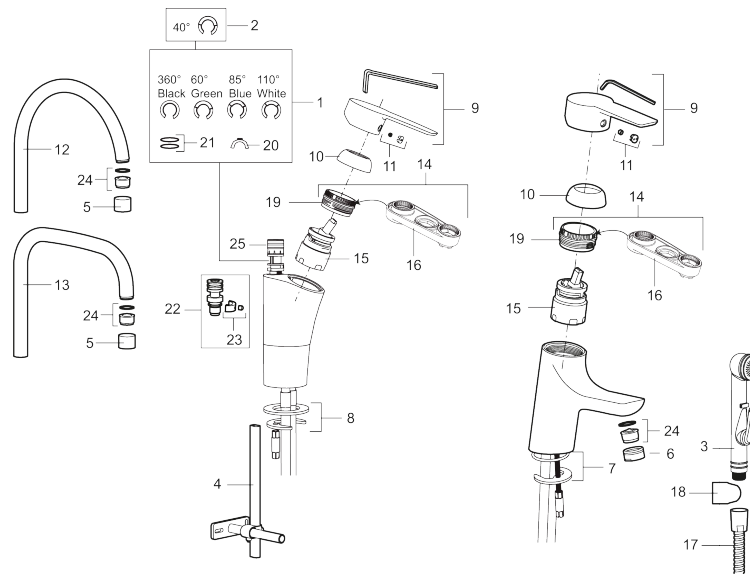

Artikel-nummer: 242050 VVS: 705890514 Flow 3 bar: 7,7 l/m

Beskrivelse: Krom, tilslutning Ø10

- Til køkkenvask.
- ESS (Energy Saving System).
- Med høj J-svingtud 60°, 85°, 110° eller 360°.
- 236 mm fremspring.
- Soft Closing og keramisk kartusche.
- Indbygget temperatur- og flowbegrænser.
- Eco (Energi- og vandbesparende perlator).
- Flexible tilslutningsslanger.
- Godkendt af Svenska Reumatikerförbundet.
- Hulmål Ø32-37 mm.
- **5 års trykgaranti.**

Artikel-nummer: 242050

VVS: 705890514

Reservedelsliste

NR.	ART.NO	VVS	BESKRIVELSE
1	209524.AE	745148369	Svingtudsbe­grænsnings­ sæt
2	209543.AE	745148373	Svingtudsbe­grænsnings­ sæt 40°
3	S600206		Selv­luk­kende håndbruser, krom
4	409340.AE		Stabiliserings­ sæt
5	131410.AE		Perlatorhylster M22 indv.
6	131413.AE		Perlatorhylster M24 udv.
7	409387.AE	745148398	Bespændings­ sæt. Til håndvask
8	409388.AE	745148397	Bespændings­ sæt. Til køkkenvask
9	409600.AE		Greb, komplet
10	409391.AE	745148402	Dækhætte
11	409392.AE	745148403	Farvebrik og skrue til greb
12	409395.AE	745148374	Svingtud K5, komplet
13	409396.AE	745148394	Svingtud K7, komplet
14	409393.AE	745148404	Låsemøtrik til keramisk indsats, inkl. værktøj
15	409403.AE	745148400	Keramisk indsats, incl. serviceværktøj

NR.	ART.NO	VVS	BESKRIVELSE
16	891096.AE	745148405	Serviceværktøj
17	S600207		Slange til håndbruser 1,5 m, krom
18	130732.AE	738849814	Håndbruseholder
19	439060.AE		Låsemøtrik
20	309519.AE		Låsedel, 2 pak (sort/grå)
21	708843.AE		O-ring (15,54 x 2,62), 2 stk.
22	109016.AE		Tudenippel, komplet, for fast tud
23	139595.AE		Stopskrue med spære
24	132205.AE		Strålsamlerindsats, 5 l/min ved 2-6 bar
24	131394.AE		Strålsamlerindsats, 7-9 l/min ved 3 bar
24	132408.AE		Strålsamlerindsats, 8 l/min ved 2-6 bar
25	S600018		Tudenippel