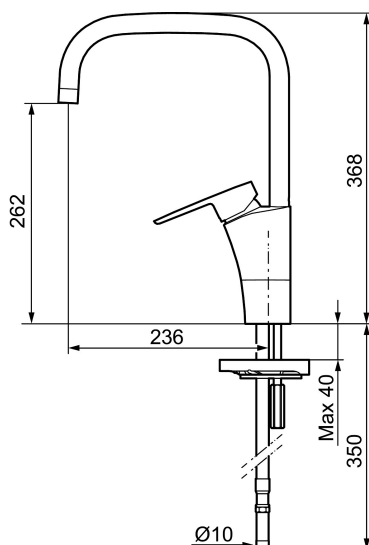

Etgrebsarmatur, Mora Cera K7

Køkkenet er i dag blevet til opholdsstue samt kreativt værksted for hele familien. Et moderne køkkenarmatur skal se godt ud, fungere fejlfrit og samtidigt bidrage til god hygiejne og høj sikkerhed. Der har vi fyldt Mora Cera med det man vil have i et køkken. Hensyn og kvalitet.

Artikel-nummer: 242050 VVS: 705890514 Flow 3 bar: 7,7 l/m

Beskrivelse: Krom, tilslutning Ø10

- Til køkkenvask.
- ESS (Energy Saving System).
- Med høj J-svingtud 60°, 85°, 110° eller 360°.
- 236 mm fremspring.
- Soft Closing og keramisk kartusche.
- Indbygget temperatur- og flowbegrænser.
- Eco (Energi- og vandbesparende perlator).
- Flexible tilslutningsslanger.
- Godkendt af Svenska Reumatikerförbundet.
- Hulmål Ø32-37 mm.
- **5 års trykgaranti.**