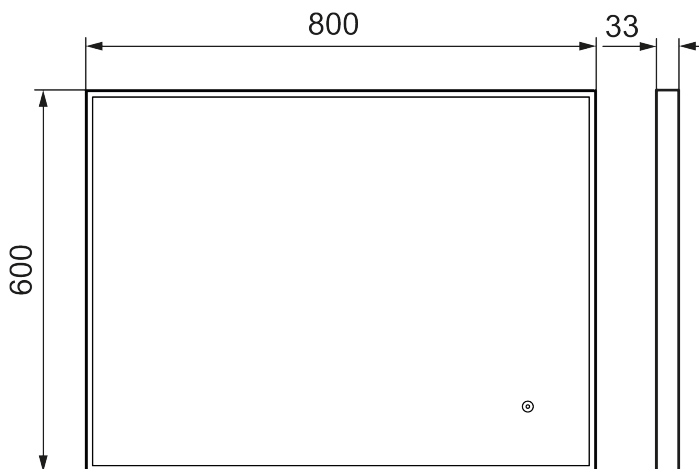

## MORA SOLO I, peili

Viehättävään mustaan metallikehykseen verhottu Solo I -peili sisäpuolen LED-valonauhalla tuo sisustukseen dynaamista tunnelmaa. Huurtumaton peili helpottaa käyttöä ja mutkaton muotoilu miellyttää silmää.

**Kuvaus:** 800 x 600 mm

- Musta alumiinikehys
- Energiatehokas LED-valo
- Kupariton lasi, jossa on turvakalvo
- Huurtumisen estotoiminto
- Valo päälle/pois koskettamalla
- 6 400 K
- IP 44 -sertifikaatti, CE-merkintä
- Etäisyys seinästä: 40 mm