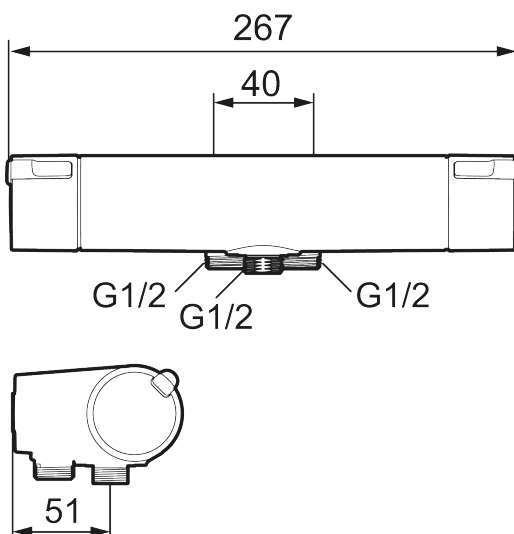

Art.nr: 334010 RSK: 8350305

Utförande: Krom, 40 c/c, inlopp ned

### Unika egenskaper

Skyddsmodul 

- Duschanslutning ned
- Tryckbalanserad termostatinsats
- Säkerhetsspärr 38°
- Eco-stopp
- Lead Free (blyfri)
- Återströmningsskydd enligt EU-standard SS-EN 1717
- Ljudklass 1
- OBS! Ej för genomgående rördragning "Vaska"