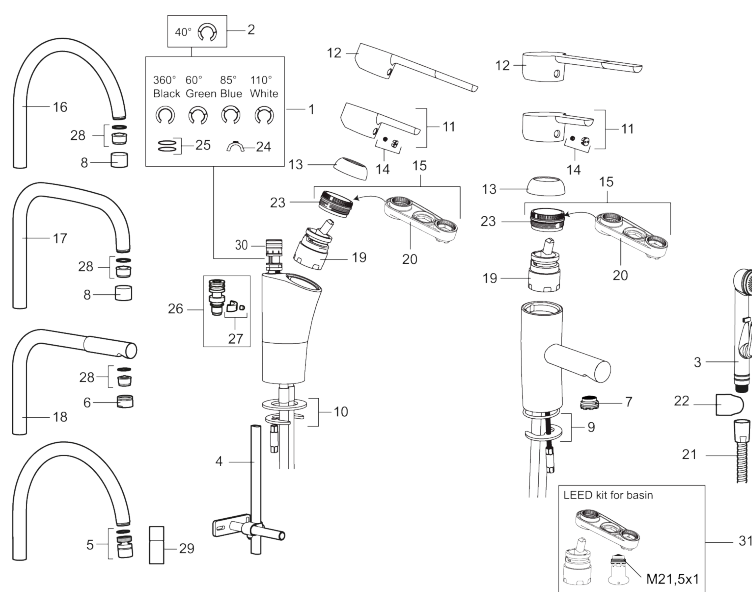

Art.nr: 732116 RSK: 8318381 Flöde 3 bar: 6,5 l/min

Utförande: Krom, ansl. lekande G3/8

Unika egenskaper

Skyddsmodul 

- Självstängande handdusch, slang 1500 mm, samt genomföringshylsa
- ESS (energisparsystem)
- Mjukstängning med keramisk tätning
- Eco (energi- och vattenbesparande strålsamlare)
- Flexibla anslutningsrör i metallomspunnen Soft PEX®
- Svängbar pip 60°, 85°, **110°** eller 360°
- Omställbar flödesbegränsning och temperaturspär
- Återströmningsskydd enligt EU-standard SS-EN 1717
- Lead Free (blyfri)
- Hålmått Ø32-37 mm för blandare
- Hålmått Ø28 (diskbänk), Ø32 (bänkskiva) för handdusch

Art.nr: 732116

RSK: 8318381

Reservdelslista

NR.	ART.NR	RSK	BESKRIVNING
	37885000	8594518	Planpackning t Soft PEX®-rör 3/8, 10-pack
1	S600299	8387254	Spärsegment och låsring
2	209543.AE	8346916	Spärsegment 40°
3	S600206	8233049	Självstängande handdusch, krom
4	S600308	8387263	Stabiliseringsstag
5	S600314	8280068	Strålsamlare M22 inv., ledbar, 7–9 l/min vid 3 bar
6	131415.AE	8281512	Hylsa M24 utv., 15 mm, krom
7	S600312	8280067	Strålsamlare M21,5 utv., 7–9 l/min vid 3 bar
7	409385.AE	8242292	Strålsamlare M21,5 utv., 5 l/min vid 2-6 bar
7	S600228		Strålsamlare M21,5 utv., 3 l/min vid 2-6 bar
7	409429.AE		Strålsamlare M21,5 utv., 9-11 l/min vid 3 bar
8	131410.AE	8281509	Hylsa M22 inv.
9	S600160	8387096	Monteringssats, tvättställsblandare
10	S600159	8387097	Monteringssats, köksblandare