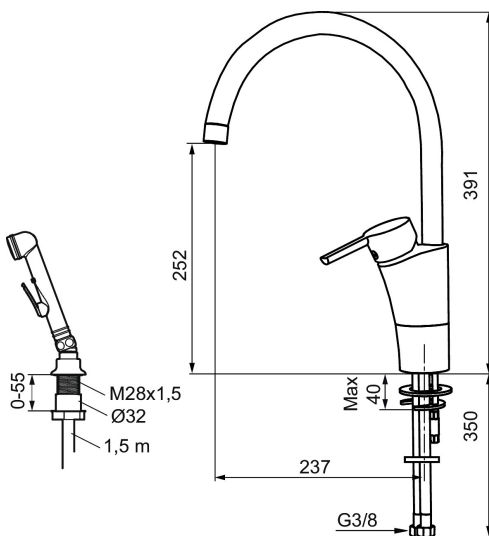

Art.nr: 732116 RSK: 8318381 Flöde 3 bar: 6,5 l/min

Utförande: Krom, ansl. lekande G3/8

Unika egenskaper

Skyddsmodul 

- Självstängande handdusch, slang 1500 mm, samt genomföringshylsa
- ESS (energisparsystem)
- Mjukstängning med keramisk tätning
- Eco (energi- och vattenbesparande strålsamlare)
- Flexibla anslutningsrör i metallomspunnen Soft PEX®
- Svängbar pip 60°, 85°, **110°** eller 360°
- Omställbar flödesbegränsning och temperaturspär
- Återströmningsskydd enligt EU-standard SS-EN 1717
- Lead Free (blyfri)
- Hålmått Ø32-37 mm för blandare
- Hålmått Ø28 (diskbänk), Ø32 (bänkskiva) för handdusch

Art.nr: 732116

RSK: 8318381

Reservdelslista

NR.	ART.NR	RSK	BESKRIVNING
	37885000	8594518	Planpackning t Soft PEX®-rör 3/8, 10-pack
1	S600299	8387254	Spärsegment och låsring
2	209543.AE	8346916	Spärsegment 40°
3	S600206	8233049	Självstängande handdusch, krom
4	S600308	8387263	Stabiliseringsstag
5	S600314	8280068	Strålsamlare M22 inv., ledbar, 7–9 l/min vid 3 bar
6	131415.AE	8281512	Hylsa M24 utv., 15 mm, krom
7	S600312	8280067	Strålsamlare M21,5 utv., 7–9 l/min vid 3 bar
7	409385.AE	8242292	Strålsamlare M21,5 utv., 5 l/min vid 2-6 bar
7	S600228		Strålsamlare M21,5 utv., 3 l/min vid 2-6 bar
7	409429.AE		Strålsamlare M21,5 utv., 9-11 l/min vid 3 bar
8	131410.AE	8281509	Hylsa M22 inv.
9	S600160	8387096	Monteringssats, tvättställsblandare
10	S600159	8387097	Monteringssats, köksblandare