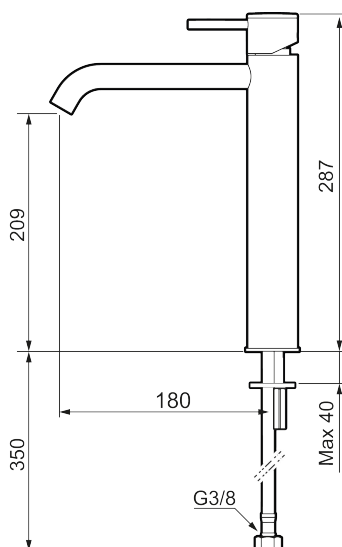

Unika egenskaper

MORA INXX II soft, high tvättställsblandare

INXX II tvättställsblandare finns i tre olika höjder där high är en hög blandare anpassad för en skålformad bänkmonterad ho. Med en tålig mattgrå nyans och tvättställsblandarens stilrena form, höjer INXX II soft badrummets komfort och ger en känsla av kvalitet och elegans. Blandaren är testad och godkänd utifrån de byggregler som finns och är energieffektiv, vilket innebär att den ger en lägre vatten- och energiförbrukning utan att ge avkall på komforten. Bottenventil finns som tillbehör i samma nyans.

- Keramisk tätning
- Omställbar flödesbegränsning och temperaturspär
- Eco (energi- och vattenbesparande konstantflödesstrålsamlare, 5 l/min vid 2–6 bar)
- Flexibla anslutningsrör i metallomspunnen Soft PEX[®], lekande G3/8
- Hålmått Ø34-37 mm