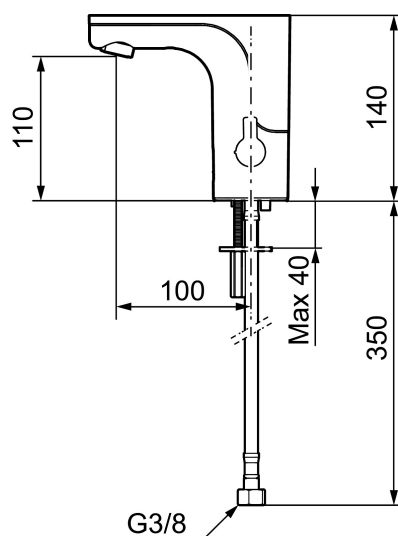

MMIX tronic tvättställsblandare, batteridrift

Sensorstyrda blandare har sitt ursprung i offentliga miljöer, men börjar mer och mer hitta in i det moderna hemmet. MORA MMIX tronic är en ny generation av svenskutvecklade sensorstyrda blandare med all teknik integrerad i blandarhuset, dvs ingen elektronik under tvättstället. Den sparar både vatten och energi, och är lika enkel att installera som en vanlig tvättställsblandare. MORA MMIX tronic är batteridrivna, men är enkel att konvertera om till nät drift. Med hjälp av reglaget på sidan ställer man enkelt temperaturen.

Art.nr: 720080.LD3 **RSK:** 8430076 **Flöde 3 bar:** 3,0 l/min
Utförande: Krom, batteridrift (inkl. batteri), LEED/BREEAM-anpassad

Unika egenskaper

Skyddsmodul 

- Med temperaturvred, batteridrift (inkl. batteri)
- Mjukstängande magnetventil
- Vandalsäkert utförande i metall
- Eco (energi- och vattenbesparande konstantflödesstrålsamlare)
- Spoltidsbegränsning, förhindrar översvämning
- Framspolningsfunktion 30 sek via sensorn
- Avstängning av flöde i 60 sek via sensorn, (används t.ex. vid rengöring)
- Låg strömförbrukning – Lång livslängd
- Kan genomspolas med hetvatten för legionella sanering
- IP-klass sensor: IP67
- Återströmningskydd enligt EU-standard SS-EN 1717
- Miljövänliga material, Lead Free, Nickelfri

Installation:

- Enkel installation och service
- Vred för temperaturreglering, efter injustering till önskad temperatur kan vredet ersättas med ett medföljande lock
- Anpassningsbar för batteridrift 6V och nät drift 12V AC/DC
- Vid nät drift använd adaptersats art.nr. S600147
- Automatisk justering av sensoravståndet
- Flexibla anslutningsrör i metallspunnen Soft PEX®, lekande G3/8

- Hålmått Ø33,5-37 mm

Inställningar:

- Omställbar temperaturbegränsning
- Programmerbar funktion för hygienspolning
- Valbar spoltid