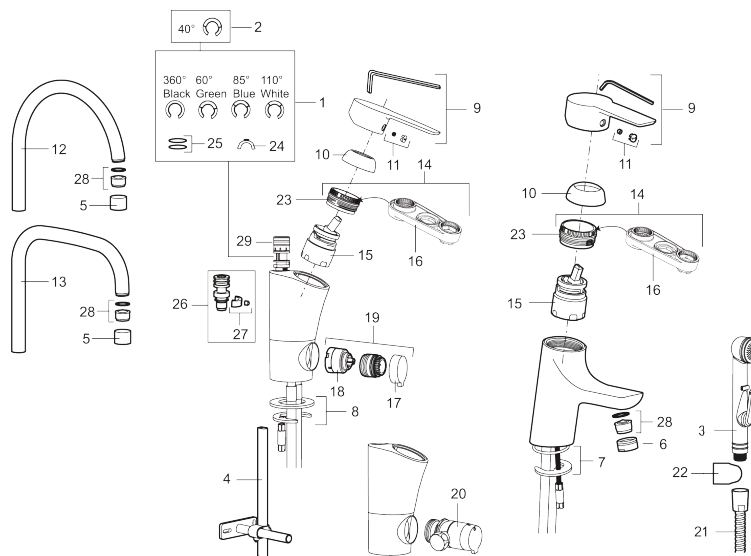

Art.nr: 243005.CA RSK: 8344536 Flöde 3 bar: 4,5 l/min

Utförande: Krom, ansl. slät ände Ø10 mm

- Självstängande handdusch, slang 1500 mm och upphängare
- ESS (energisparsystem)
- Mjukstängning med keramisk tätning
- Omställbar flödesbegränsning och temperaturspär
- Eco (energi- och vattenbesparande konstantflödesstrålsamlare, 5 l/min vid 2–6 bar)
- Flexibla anslutningsrör i metallomspunnen Soft PEX®
- Återströmningsskydd enligt EU-standard SS-EN 1717
- Hålmått Ø33,5-37 mm

Art.nr: 243005.CA

RSK: 8344536

Reservdelslista

NR.	ART.NR	RSK	BESKRIVNING
1	209524.AE	8346915	Spärrsegment
2	209543.AE	8346916	Spärrsegment 40°
3	S600206	8233049	Självstängande handdusch, krom
4	409340.AE	8531598	Stabiliseringssats
5	131410.AE	8281509	Hylsa M22 inv.
6	131413.AE	8281511	Hylsa M24 utv., 13 mm
7	409387.AE	8346912	Fästdetaljer, tvätt
8	409388.AE	8346914	Fästdetaljer
9	409600.AE	8345186	Spak, komplett
10	409391.AE	8344865	Täckhylsa
11	409392.AE	8344866	Färgmarkering och fästskruv
12	409395.AE	8326732	Utloppspip K5, komplett
13	409396.AE	8326733	Utloppspip K7, komplett
14	409393.AE	8345179	Fästnippel för insats, inkl serviceverktyg
15	S600273	8387230	Keramikinnsats med serviceverktyg, kallstart (grön ring)
16	891096.AE	8345921	Serviceverktyg