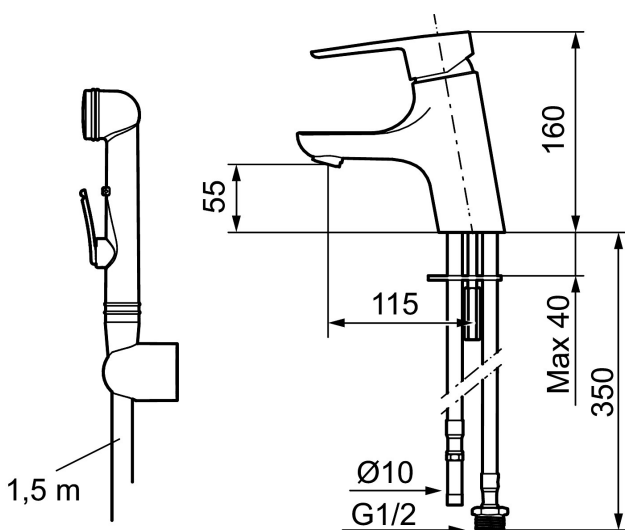

Art.nr: 243005.CA RSK: 8344536 Flöde 3 bar: 4,5 l/min

Utförande: Krom, ansl. slät ände Ø10 mm

- Självstängande handdusch, slang 1500 mm och upphängare
- ESS (energisparsystem)
- Mjukstängning med keramisk tätning
- Omställbar flödesbegränsning och temperaturspär
- Eco (energi- och vattenbesparande konstantflödesstrålsamlare, 5 l/min vid 2–6 bar)
- Flexibla anslutningsrör i metallomspunnen Soft PEX®
- Återströmningsskydd enligt EU-standard SS-EN 1717
- Hålmått Ø33,5-37 mm

Unika egenskaper

Skyddsmodul **EB**

PRODUKTBeskrivning

CERA B5 tvättställsblandare

Ett badrum är en plats för avkoppling, njutning och återhämtning. Så fyll det med rätt känsla. Spara energi utan att anstränga dig, skydda dig mot temperatursvängningar, unna dig en extra lång dusch utan att få dåligt samvete. Mora Cera fyller ditt badrum med kvalitetstid på många sätt.

Art.nr: 243005.CA

RSK: 8344536

Reservdelslista

NR.	ART.NR	RSK	BESKRIVNING
1	209524.AE	8346915	Spärrsegment
2	209543.AE	8346916	Spärrsegment 40°
3	S600206	8233049	Självstängande handdusch, krom
4	409340.AE	8531598	Stabiliseringssats
5	131410.AE	8281509	Hylsa M22 inv.
6	131413.AE	8281511	Hylsa M24 utv., 13 mm
7	409387.AE	8346912	Fästdetaljer, tvätt
8	409388.AE	8346914	Fästdetaljer
9	409600.AE	8345186	Spak, komplett
10	409391.AE	8344865	Täckhylsa
11	409392.AE	8344866	Färgmarkering och fästskruv
12	409395.AE	8326732	Utloppspip K5, komplett
13	409396.AE	8326733	Utloppspip K7, komplett
14	409393.AE	8345179	Fästnippel för insats, inkl serviceverktyg
15	S600273	8387230	Keramikinnsats med serviceverktyg, kallstart (grön ring)
16	891096.AE	8345921	Serviceverktyg