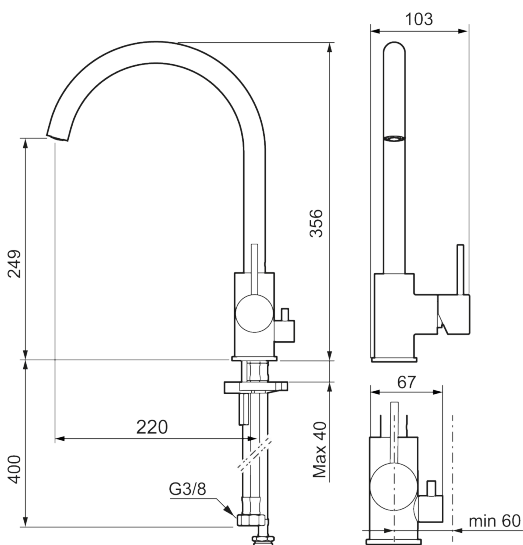

Unika egenskaper

Skyddsmodul AA

- Keramisk tätning
- Omställbar flödesbegränsning och temperaturspär
- Eco (energi- och vattenbesparande konstantflödesstrålsamlare, 6 l/min vid 2–6 bar)
- Flexibla anslutningsrör i metallomspunnen Soft PEX[®], lekande G3/8
- Svängbar pip 60°, 85°, 110° eller 360°
- Med diskmaskinsavstängning, KV ej omställbar till VV
- Hålmått Ø34-37 mm