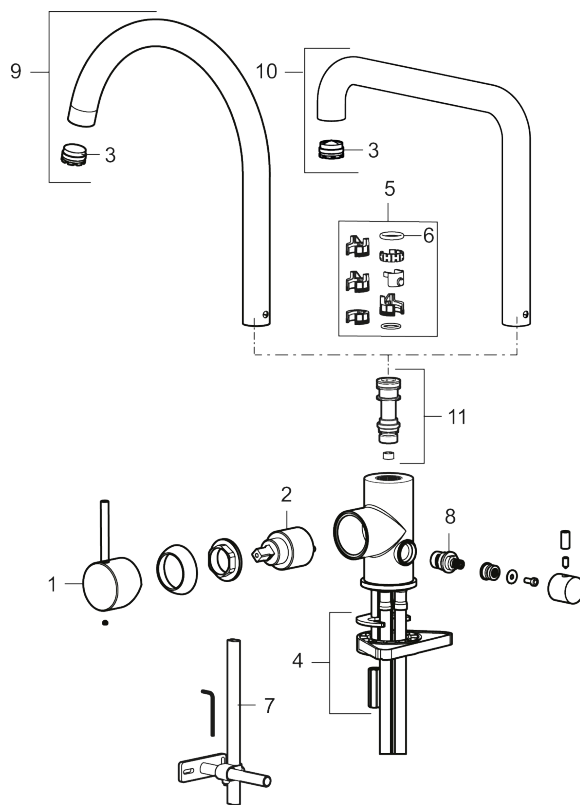

PRODUKTBESKRIVNING

MORA INXX II soft köksblandare

Med en tålig mattgrå nyans och kökskranens mjuka formspråk bidrar INXX II soft till ett lyxigt och elegant kök. Blandaren är testad och godkänd utifrån de byggregler som finns och är energieffektiv, vilket innebär att den ger en lägre vatten- och energiförbrukning utan att ge avkall på komforten.

Om serien

INXX II är en elegant och tidlös serie i en palett av noga utvalda nyanser. Kombinationen av hög kvalitet, sober design och skön komfort gör den till den ultimata serien.

Art.nr: 272151.44CA

RSK: 8311271

Reservdelslista

NR.	ART.NR	RSK	BESKRIVNING
1	409700.AE	8394069	Spak, komplett, krom
1	409700.12AE	8394070	Spak, komplett, mattsvart
1	409700.22AE	8394071	Spak, komplett, mattvit
1	409700.44AE	8394072	Spak, komplett, mattgrå
1	409700.60AE	8394073	Spak, komplett, polerad mässing PVD
1	409700.62AE	8394074	Spak, komplett, borstad mässing PVD