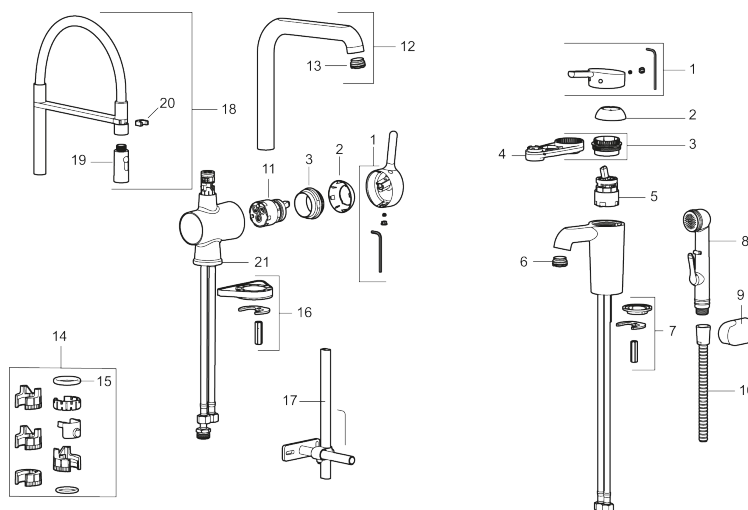

Art.no.: 262081 NRF-nummer: 4290347 Flow 3 bar: 8,7 l/m
Utførende: Krom, transparent slange

Unike funksjoner

Tilbakeslagssikring

- Mykstengende
- Vannmengdebegrener og temperatursperre
- Mora Eco vannbesparende strålesamler
- Svingbar tut sperre 60°, 85°, 110° eller 360°
- 2-strålig, konsentrert strålebilde og hånddusj
- Med tilbakeslagsventil etter standard EN 1717
- Fleksible Soft PEX®-rør med 3/8" mutter
- For hull i benk Ø34-37 mm

Art.no.: 262081

NRF-nummer: 4290347

Reservedelsliste

NR.	ART. NO.	NRF-NUMMER	BESKRIVELSE
1	409560.AE	4290632	Spak, komplett
2	409580.AE	4290639	Dekkhylse
3	409570.AE	4290638	Innsatsmutter inkl serviceverktøy
4	891096.AE	4294142	Serviceverktøy
5	409403.AE		Innsats ESS, inkl. serviceverktøy
5	409405.AE		Innsats ESS, inkl nøkkel ,Turbo Jet
6	409565.AE	4290637	Strålesamler M24 utv., 5 l/min ved 2–6 bar
7	409387.AE	4294118	Monteringstilbehør for servantbatterier
8	S600206	4305294	Selvstengende hånddusj, krom
9	130732.AE	4294741	Hånddusjholder, Krom
10	S600207		Høytrykkslange, lengde 1,5 m, krom

NR.	ART. NO.	NRF-NUMMER	BESKRIVELSE
11	409450.AE		Innsats, inkl. serviceverktøy
12	409561.AE	4290633	Utløpstut, komplett
13	409569.AE		Strålesamler M24 utv., 9–11 l/min ved 3 bar
14	209565.AE		Låsesett for tut
15	708843.AE		O-ring (15,54 x 2,62), 2 stk
16	708779.AE	4294312	Festedetaljer, kjøkkenbatteri
17	409340.AE		Stabiliseringsatts
18	409563.AE	4290635	Komplett overbygg med hånddusj, transparent slange
18	409563.0011		Komplett overbygg med hånddusj, sort slange
18	409563.0015		Komplett overbygg med hånddusj, rosa slange
18	409563.0020		Komplett overbygg med hånddusj, hvit slange
18	409563.0024		Komplett overbygg med hånddusj, brun slange
18	409563.0042		Komplett overbygg med hånddusj, grå slange
18	409563.0084		Komplett overbygg med hånddusj, blå slange
19	409564.AE	4290636	Tostrålig hånddusj
20	S600061		Tutfeste
21	209563.AE		Styrring, kjøkkenbatteri