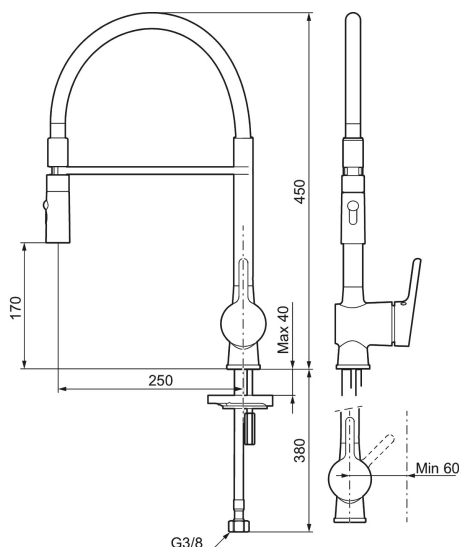

MORA ONE miniprofi kjøkkenbatteri

Mora One er en serie blandebatterier som på en stilfull og elegant måte forteller om brukervennlighet, skjønnhet og holdbarhet. Mora One henter inspirasjon fra Mora Armatur sin 90-årige historie, men er designet for et moderne hjem. Thomas Sandell, arkitekt og designer, har designet Mora One, den er blant annet inspirert av den klassiske gårdspumpen. Mora One har i likhet med gårdspumpen et konisk kropp og skarpe overganger til de flate overflater. Mora One har avanserte og utprøvd teknologi. Blandebatteriene bidrar til en mer bærekraftig verden ved å spare så mye vann og energi som mulig uten at det går ut over komforten.

Art.no.: 262081 NRF-nummer: 4290347 Flow 3 bar: 8,7 l/m
Utførende: Krom, transparent slange

Unike funksjoner

Tilbakeslagssikring

- Mykstengende
- Vannmengdebegrener og temperatursperre
- Mora Eco vannbesparende strålesamler
- Svingbar tut sperre 60°, 85°, 110° eller 360°
- 2-strålig, konsentrert strålebilde og hånddusj
- Med tilbakeslagsventil etter standard EN 1717
- Fleksible Soft PEX®-rør med 3/8" mutter
- For hull i benk Ø34-37 mm

Art.no.: 262081

NRF-nummer: 4290347

Reservedelsliste

NR.	ART. NO.	NRF-NUMMER	BESKRIVELSE
1	409560.AE	4290632	Spak, komplett
2	409580.AE	4290639	Dekkhylse
3	409570.AE	4290638	Innsatsmutter inkl serviceverktøy
4	891096.AE	4294142	Serviceverktøy
5	409403.AE		Innsats ESS, inkl. serviceverktøy
5	409405.AE		Innsats ESS, inkl nøkkel ,Turbo Jet
6	409565.AE	4290637	Strålesamler M24 utv., 5 l/min ved 2–6 bar
7	409387.AE	4294118	Monteringstilbehør for servantbatterier
8	S600206	4305294	Selvstengende hånddusj, krom
9	130732.AE	4294741	Hånddusjholder, Krom
10	S600207		Høytrykkslange, lengde 1,5 m, krom