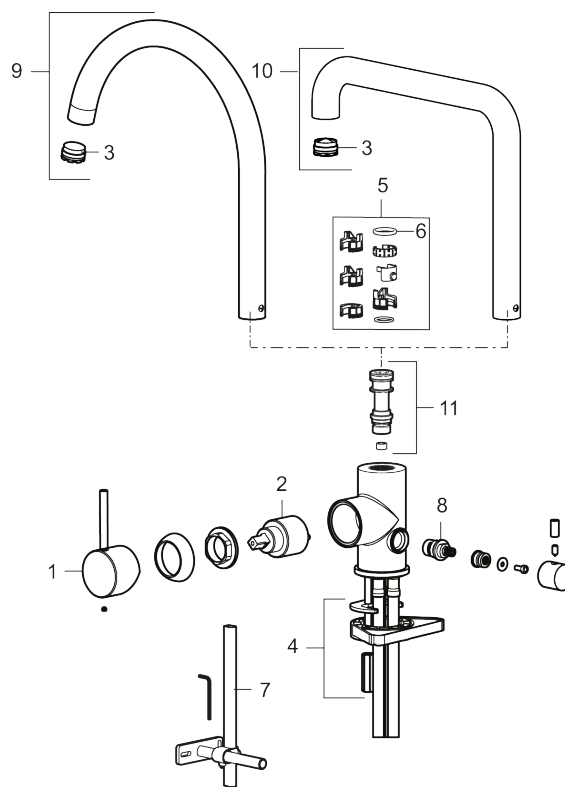

PRODUKTBESKRIVNING

MORA INXX II sharp

Med den moderne holdbare nyansen polert messing og kjøkkenkranens sterke karakter tar INXX II sharp på en moderne og stilren måte en sentral plass på kjøkkenet. Blandebatteriet er testet og godkjent ut fra gjeldende byggeregler og det er energieffektivt, noe som innebærer at man får et lavere vann- og energiforbruk uten å gi avkall på komforten.

Om serien

INXX II er en elegant og tidløs serie i en palett av nøyte utvalgte nyanser. Kombinasjonen av høy kvalitet, stilren design og herlig komfort gjør den til den ultimate serien.

Art.no.: 272071.60CA

NRF-nummer: 4290513

Reservedelsliste

NR.	ART. NO.	NRF-NUMMER	BESKRIVELSE
1	409700.AE	4295005	Spak, komplett, krom
1	409700.12AE	4294998	Spak, komplett, matt sort
1	409700.22AE	4294999	Spak, komplett, matt hvit
1	409700.44AE	4295001	Spak, komplett, matt grå
1	409700.60AE	4295002	Spak, komplett, polert messing PVD
1	409700.62AE	4295003	Spak, komplett, børstet messing PVD
1	409700.76AE	4295004	Spak, komplett, børstet nikkell