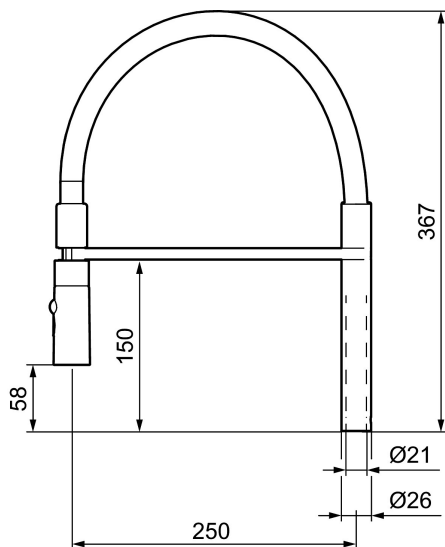

Unike funksjoner

Komplett overbygg med håndduj

Art.no.: 409563.0084

Utførende: Krom, blå slange

- For MORA ONE miniprofi kjøkken