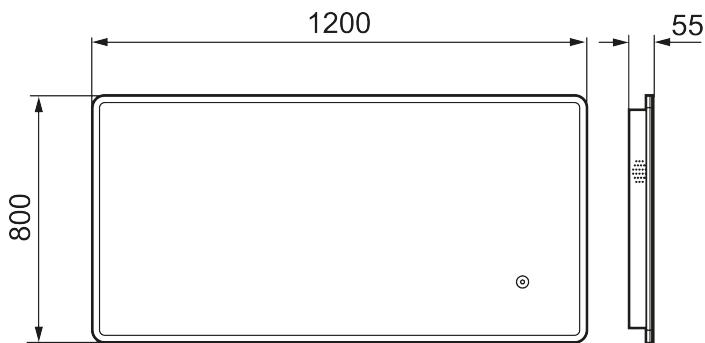

Ainutlaatuiset ominaisuudet

MORA CARA II, peili

Caran muotoilu on saman tapainen kuin Solo I -peilimme. Kosketuksella ohjattava LED-kehys on peiliä kehystävän valkoisen akryylin takana. Tilan tunnelmaa voi tehostaa säätämällä Caran valon kirkkautta ja värisävyä.

Kuvaus: 1200 x 800 mm

- Valaistu kehys
- Energiatehokas LED-valo
- Kupariton lasi, jossa on turvakalvo
- Huurtumisen estotoiminto
- Valo päälle/pois koskettamalla
- Säädettävä valon lämpötila: 2 700–6 400 K
- IP 44 -sertifikaatti, CE-merkintä
- Sisäänrakennetut Bluetooth-kaiuttimet
- Etäisyys seinästä: 55 mm