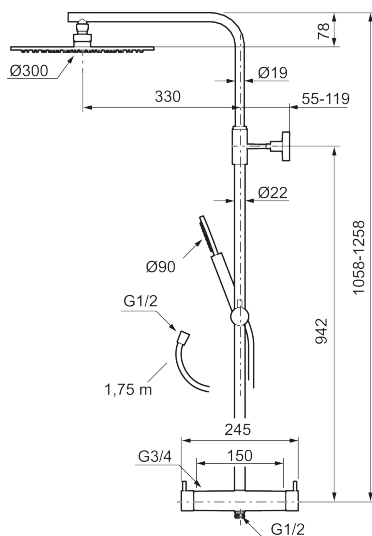

INXX II shower system kit

Med en tålig mattgrå nyans förenar INXX II klassisk design med hög prestanda och erbjuder en jämn temperatur, hög komfort och ett starkt skydd mot skållning. Takduschens stora tunna taksil gör att duschen passar lika bra i ett badrum med stark karaktär och effektfulla former som i ett sobert badrum skapat för avkopplande stunder. Blandaren är testad och godkänd utifrån de byggregler som finns och är energieffektiv, vilket innebär att den ger en lägre vatten- och energiförbrukning utan att ge avkall på komforten. INXX II är serien som erbjuder en vattenupplevelse i världsklass.

Om serien

INXX II är en elegant och tidlös serie i en palett av noga utvalda nyanser. Kombinationen av hög kvalitet, sober design och skön komfort gör den till den ultimata serien.

Art.nr: 271900.44 RSK: 8283092 Flöde 3 bar: 11,3 l/min

Utförande: Mattgrå, 150 c/c

BVB ID: 133984

Består av:

MORA INXX II duschblandare:

- Tryckbalanserad termostatsinsats
- Med reversibelt överstycke
- Säkerhetsspärr 38°
- Eco-stopp
- Ansl. inv. G3/4
- Återströmningsskydd enligt EU-standard SS-EN 1717

MORA INXX II Shower System:

- Metallomspunnen slang 1750 mm, PVC- och BPA-fri innerslang
- Med antikalksystemet "Easy-Clean"
- Justerbar höjd
- Handdusch 7,5 l/min, taksil 11 l/min