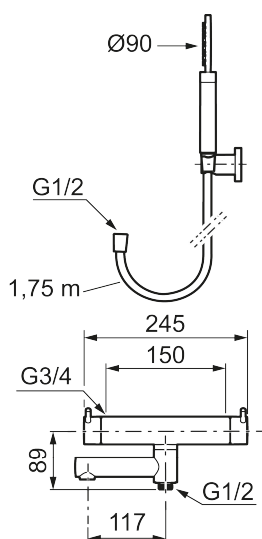

Utförande: Krom, 150 c/c

### Unika egenskaper

Skyddsmodul **EB**

- OBS! 150 c/c
- Med handdusch, upphängare och metallomspunnen slang 1750 mm, PVC- och BPA-fri innerslang
- Utloppspip med inbyggd omkastare
- Tryckbalanserad termostatsats
- Säkerhetsspärr 38°
- Eco-stopp
- Piputsprång med väggbricka 176 mm
- Ansl. inv. G3/4
- Återströmningsskydd enligt EU-standard SS-EN 1717

## Reservdelslista

NR.	ART.NR	RSK	BESKRIVNING
1	209575	8275496	Handdusch, krom
1	209575.12	8275497	Handdusch, mattsvart
1	209575.22	8275498	Handdusch, mattvit
1	209575.44	8275499	Handdusch, mattgrå
1	209575.60	8275500	Handdusch, polerad mässing PVD
1	209575.62	8275501	Handdusch, borstad mässing PVD
2	131170.AE	8251927	Metallomspunnen duschslang 1750 mm, krom