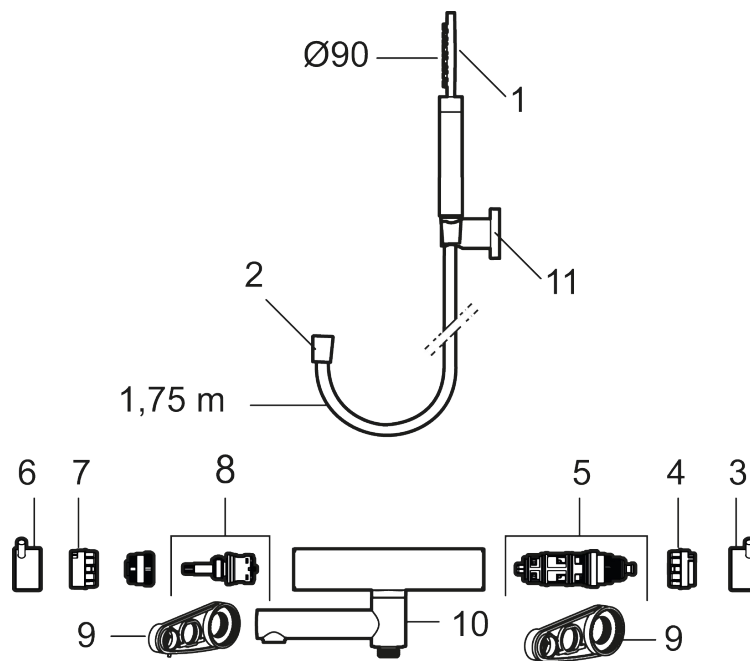

PRODUKTBESKRIVNING

INXX II badkarsblandare

Med en kromad hållbar nyans och handduschens stora, runda munstycke skapar blandaren en estetisk känsla, samtidigt som den ger förutsättningarna för ett vilsamt bad. INXX II är serien som erbjuder en vattenupplevelse i världsklass i form av en jämn temperatur, hög komfort och ett starkt skydd mot skållning. Blandaren är testad och godkänd utifrån de byggregler som finns och är energieffektiv, vilket innebär att den ger en lägre vatten- och energiförbrukning utan att ge avkall på komforten.

Om serien

INXX II är en elegant och tidlös serie i en palett av noga utvalda nyanser. Kombinationen av hög kvalitet, sober design och skön komfort gör den till den ultimata serien.

Art.nr: 270100

RSK: 8362159

Reservdelslista

NR.	ART.NR	RSK	BESKRIVNING
1	209575	8275496	Handdusch, krom
1	209575.12	8275497	Handdusch, mattsvart
1	209575.22	8275498	Handdusch, mattvit
1	209575.44	8275499	Handdusch, mattgrå
1	209575.60	8275500	Handdusch, polerad mässing PVD
1	209575.62	8275501	Handdusch, borstad mässing PVD
2	131170.AE	8251927	Metallomspunnen duschslang 1750 mm, krom