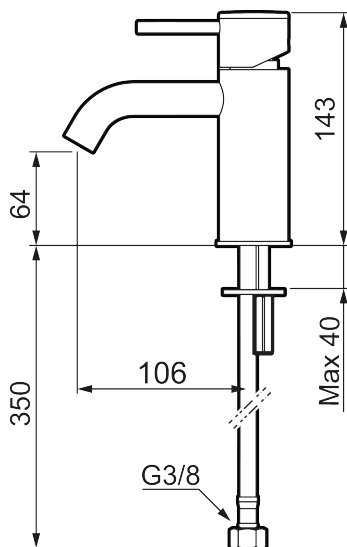

Unika egenskaper

MORA INXX II soft, small tvättställsblandare

INXX II tvättställsblandare finns i tre olika höjder där small är en låg blandare anpassad för mindre handfat. Med en tålig mattvit nyans och tvättställsblandarens stilrena form, höjer INXX II soft badrummets komfort och ger en känsla av kvalitet och elegans. Blandaren är testad och godkänd utifrån de byggregler som finns och är energieffektiv, vilket innebär att den ger en lägre vatten- och energiförbrukning utan att ge avkall på komforten. Bottenventil finns som tillbehör i samma nyans.

- Keramisk tätning
- Omställbar flödesbegränsning och temperaturspär
- Eco (energi- och vattenbesparande konstantflödesstrålsamlare, 5 l/min vid 2–6 bar)
- Flexibla anslutningsrör i metallomspunnen Soft PEX[®], lekande G3/8
- Hålmått Ø34-37 mm

PRODUKTBESKRIVNING

MORA INXX II soft, small tvättställsblandare

INXX II tvättställsblandare finns i tre olika höjder där small är en låg blandare anpassad för mindre handfat. Med en tålig mattvit nyans och tvättställsblandarens stilrena form, höjer INXX II soft badrummets komfort och ger en känsla av kvalitet och elegans. Blandaren är testad och godkänd utifrån de byggregler som finns och är energieffektiv, vilket innebär att den ger en lägre vatten- och energiförbrukning utan att ge avkall på komforten. Bottenventil finns som tillbehör i samma nyans.