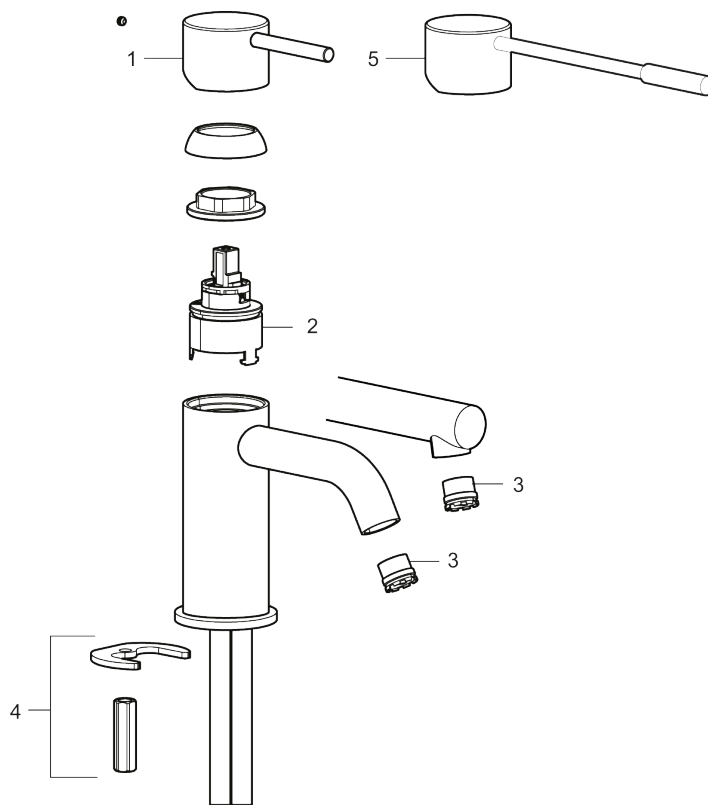

PRODUKTBESKRIVNING

MORA INXX II soft, small tvättställsblandare

INXX II tvättställsblandare finns i tre olika höjder där small är en låg blandare anpassad för mindre handfat. Med en tålig mattvit nyans och tvättställsblandarens stilrena form, höjer INXX II soft badrummets komfort och ger en känsla av kvalitet och elegans. Blandaren är testad och godkänd utifrån de byggregler som finns och är energieffektiv, vilket innebär att den ger en lägre vatten- och energiförbrukning utan att ge avkall på komforten. Bottenventil finns som tillbehör i samma nyans.

Om serien

INXX II är en elegant och tidlös serie i en palett av noga utvalda nyanser. Kombinationen av hög kvalitet, sober design och skön komfort gör den till den ultimata serien.

Art.nr: 273001.22CA

RSK: 8278254

Reservdelsslista

NR.	ART.NR	RSK	BESKRIVNING
1	409701.AE	8394076	Spak, komplett, krom
1	409701.12AE	8394077	Spak, komplett, mattsvart
1	409701.22AE	8394078	Spak, komplett, mattvit
1	409701.44AE	8394079	Spak, komplett, mattgrå