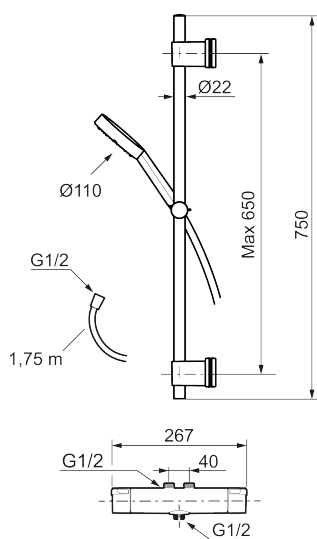

Unika egenskaper

Skyddsmodul **EB**

MMIX II shower kit Vaska

MMIX II shower kit har nydesignad handdusch samt uppdaterad termostat. Precis som med alla andra produkter från Mora kännetecknas denna eleganta kromade dusch av genomtänkta detaljer och hög kvalitet. En produkt som håller vad den lovar in i minsta detalj.

Art.nr: 334025.LD RSK: 8283441 Flöde 3 bar: 6,0 l/min
Utförande: Krom, 40 c/c, inlopp upp, LEED/BREEAM-anpassad

Består av:

MORA MMIX II duschblandare:

- Tryckbalanserad termostatinsats
- Säkerhetsspärr 38°
- Eco-stopp
- Lead Free (blyfri)
- Återströmningskydd enligt EU-standard SS-EN 1717
- OBS! Ej för genomgående rördragning "Vaska"

MORA MMIX II duschanordning (art.nr. 331400)

- Metallomspunnen slang 1750 mm, PVC- och BPA-fri innerslang
- Med fäste för montering på rör 40 c/c
- Med antikalksystemet "Easy-Clean"