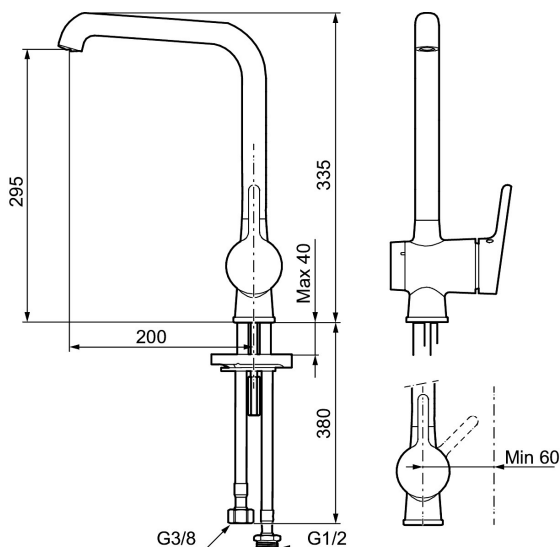

Art.no.: 262071 NRF-nummer: 4290348 Flow 3 bar: 11,4 l/m

Utførende: Krom

Unike funksjoner

Tilbakeslagssikring

- Mykstengende
- Vannmengdebegrenser og temperatursperre
- Svingbar tut sperre 60°, 85°, 110° eller 360°
- Avstengning for maskin Kv, omstillbar til Vv
- Fleksible Soft PEX®-rør med 3/8" mutter
- For hull i benk Ø34-37 mm

Art.no.: 262071

NRF-nummer: 4290348

Reservedelsliste

NR.	ART. NO.	NRF-NUMMER	BESKRIVELSE
1	409560.AE	4290632	Spak, komplett
2	409580.AE	4290639	Dekkhylse
3	409570.AE	4290638	Innsatsmutter inkl serviceverktøy
4	891096.AE	4294142	Serviceverktøy
5	409403.AE		Innsats ESS, inkl. serviceverktøy
5	409405.AE		Innsats ESS, inkl nøkkel ,Turbo Jet
6	409565.AE	4290637	Strålesamler M24 utv., 5 l/min ved 2–6 bar
7	409387.AE	4294118	Monteringstilbehør for servantbatterier
8	S600206	4305294	Selvstengende hånddusj, krom
9	130732.AE	4294741	Hånddusjholder, Krom
10	S600207		Høytrykkslange, lengde 1,5 m, krom

NR.	ART. NO.	NRF-NUMMER	BESKRIVELSE
11	409450.AE		Innsats, inkl. serviceverktøy
12	409561.AE	4290633	Utløpstut, komplett
13	409569.AE		Strålesamler M24 utv., 9–11 l/min ved 3 bar
14	209565.AE		Låsesett for tut
15	708843.AE		O-ring (15,54 x 2,62), 2 stk
16	708779.AE	4294312	Festedetaljer, kjøkkenbatteri
17	409340.AE		Stabiliseringsatts
18	409563.AE	4290635	Komplett overbygg med hånddusj, transparent slange
18	409563.0011		Komplett overbygg med hånddusj, sort slange
18	409563.0015		Komplett overbygg med hånddusj, rosa slange
18	409563.0020		Komplett overbygg med hånddusj, hvit slange
18	409563.0024		Komplett overbygg med hånddusj, brun slange
18	409563.0042		Komplett overbygg med hånddusj, grå slange
18	409563.0084		Komplett overbygg med hånddusj, blå slange
19	409564.AE	4290636	Tostrålig hånddusj
20	S600061		Tutfeste
21	409562.AE	4290634	Avstengningsventil komplett, m/verktøy
22	209504.AE	4294306	Vaskemaskininnsats m/verktøy
23	209563.AE		Styrring, kjøkkenbatteri