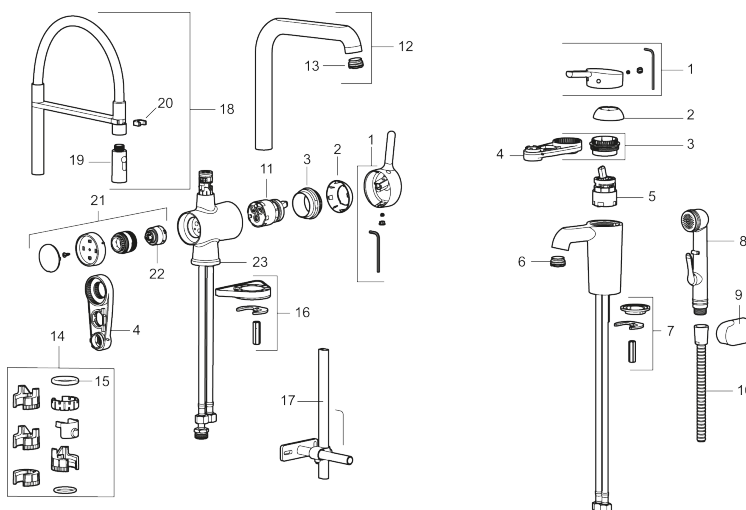

Art.no.: 262071 NRF-nummer: 4290348 Flow 3 bar: 11,4 l/m

Utførende: Krom

Unike funksjoner

Tilbakeslagssikring

- Mykstengende
- Vannmengdebegrenser og temperatursperre
- Svingbar tut sperre 60°, 85°, 110° eller 360°
- Avstengning for maskin Kv, omstillbar til Vv
- Fleksible Soft PEX®-rør med 3/8" mutter
- For hull i benk Ø34-37 mm

Art.no.: 262071

NRF-nummer: 4290348

Reservedelsliste

NR.	ART. NO.	NRF-NUMMER	BESKRIVELSE
1	409560.AE	4290632	Spak, komplett
2	409580.AE	4290639	Dekkhylse
3	409570.AE	4290638	Innsatsmutter inkl serviceverktøy
4	891096.AE	4294142	Serviceverktøy
5	409403.AE		Innsats ESS, inkl. serviceverktøy
5	409405.AE		Innsats ESS, inkl nøkkel ,Turbo Jet
6	409565.AE	4290637	Strålesamler M24 utv., 5 l/min ved 2–6 bar
7	409387.AE	4294118	Monteringstilbehør for servantbatterier
8	S600206	4305294	Selvstengende hånddusj, krom
9	130732.AE	4294741	Hånddusjholder, Krom
10	S600207		Høytrykkslange, lengde 1,5 m, krom

NR.	ART. NO.	NRF-NUMMER	BESKRIVELSE
11	409450.AE		Innsats, inkl. serviceverktøy
12	409561.AE	4290633	Utløpstut, komplett
13	409569.AE		Strålesamler M24 utv., 9–11 l/min ved 3 bar
14	209565.AE		Låsesett for tut
15	708843.AE		O-ring (15,54 x 2,62), 2 stk
16	708779.AE	4294312	Festedetaljer, kjøkkenbatteri
17	409340.AE		Stabiliseringsatts
18	409563.AE	4290635	Komplett overbygg med hånddusj, transparent slange
18	409563.0011		Komplett overbygg med hånddusj, sort slange
18	409563.0015		Komplett overbygg med hånddusj, rosa slange
18	409563.0020		Komplett overbygg med hånddusj, hvit slange
18	409563.0024		Komplett overbygg med hånddusj, brun slange
18	409563.0042		Komplett overbygg med hånddusj, grå slange
18	409563.0084		Komplett overbygg med hånddusj, blå slange
19	409564.AE	4290636	Tostrålig hånddusj
20	S600061		Tutfeste
21	409562.AE	4290634	Avstengningsventil komplett, m/verktøy
22	209504.AE	4294306	Vaskemaskininnsats m/verktøy
23	209563.AE		Styrring, kjøkkenbatteri