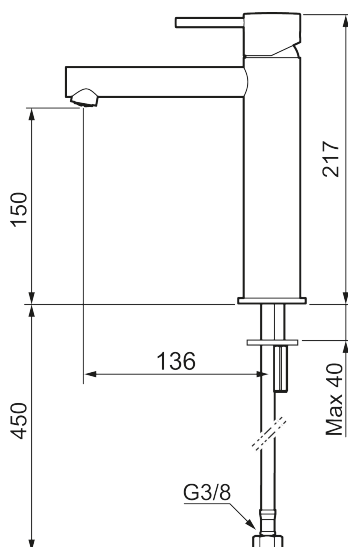

Unikke egenskaber

Tilbageløbssikring

MORA INXX II sharp, medium

INXX II håndvaskarmatur findes i tre forskellige højder, hvor medium er et mellemhøjt armatur, der er tilpasset større håndvaske. I en slidstærk, matsort overflader og håndvaskarmaturets lige profil med lang tud og skrå studs – er INXX II sharp både smukt og behageligt i brug. Armaturet er testet og godkendt ud fra det gældende bygningsreglement og er energieffektivt, hvilket indebærer, at det giver et lavere vand- og energiforbrug uden at gå på kompromis med komforten. Bundventilen fås som tilbehør i samme overflader.

273013.12CA

VVS:

701496411

Flow 3 bar: 4,5

l/m

Beskrivelse: Matsort

- Til håndvask.
- 136 mm fremspring.
- Keramisk tætning.
- Indbygget temperatur- og flowbegrænser.
- Eco (Energi- og vandbesparende konstantvandstrømsperlator 5 l/min) ved 2-6 bar.
- Flexible tilslutningsslanger.
- Hulmål Ø34-37 mm.

PRODUKTBESKRIVELSE

MORA INXX II sharp, medium

INXX II håndvaskarmatur findes i tre forskellige højder, hvor medium er et mellemhøjt armatur, der er tilpasset større håndvaske. I en slidstærk, matsort overflader og håndvaskarmaturets lige profil med lang tud og skrå studs – er INXX II sharp både smukt og behageligt i brug. Armaturet er testet og godkendt ud fra det gældende bygningsreglement og er energieffektivt, hvilket indebærer, at det giver et lavere vand- og energiforbrug uden at gå på kompromis med komforten. Bundventilen fås som tilbehør i samme overflader.