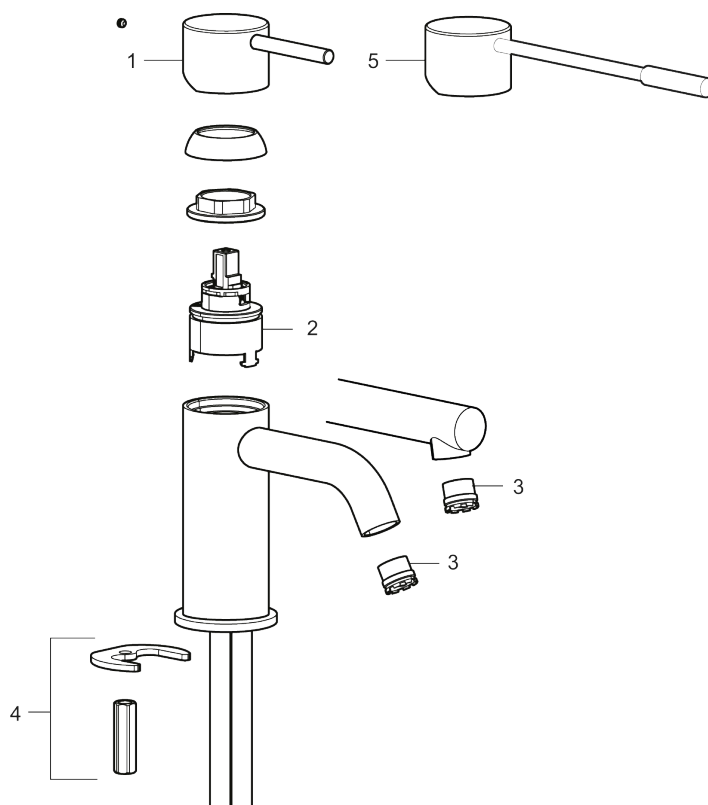

PRODUKTBESKRIVELSE

MORA INXX II sharp, medium

INXX II håndvaskarmatur findes i tre forskellige højder, hvor medium er et mellemhøjt armatur, der er tilpasset større håndvaske. I en slidstærk, matsort overflader og håndvaskarmaturets lige profil med lang tud og skrå studs – er INXX II sharp både smukt og behageligt i brug. Armaturet er testet og godkendt ud fra det gældende bygningsreglement og er energieffektivt, hvilket indebærer, at det giver et lavere vand- og energiforbrug uden at gå på kompromis med komforten. Bundventilen fås som tilbehør i samme overflader.

Om serien

INXX II er en elegant og tidløs serie i en palet af nøje udvalgte overflader. Kombinationen af høj kvalitet, stilfuldt design og vidunderlig komfort gør den til den ypperligste serie.

Artikel-nummer:

VVS: 701496411

273013.12CA

Reservedelsliste

NR.	ART.NO	VVS	BESKRIVELSE
1	409701.AE		Greb, komplet, krom
1	409701.12AE		Greb, komplet, matsort
1	409701.22AE		Greb, komplet, mathvid