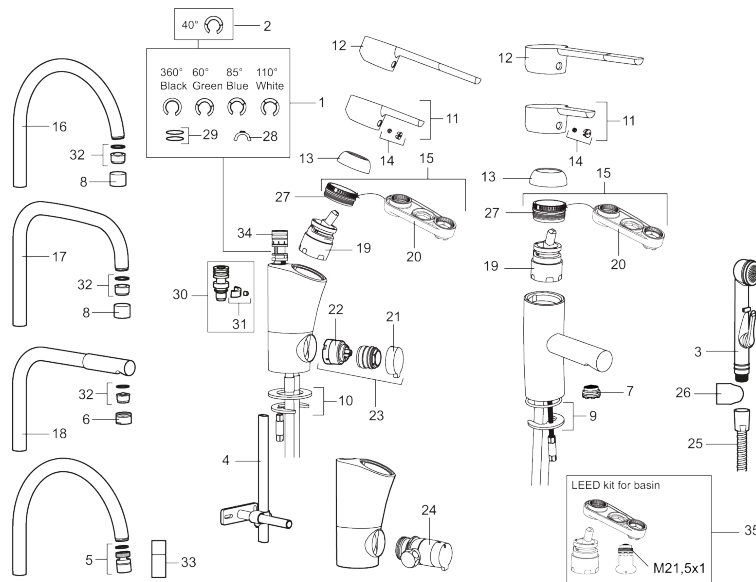

Unieke karaktereigenschappen

Type terugstroombeveiliging **AA**

PRODUCTOMSCHRIJVING

MORA MMIX K5 keukenmengkraan

Artikelnummer: 732151.CA

Onderdelen lijst

NR.	ARTIKELNR.	OMSCHRIJVING
1	S600299	Afdicht- en begrenzerset voor kranen
2	209543.AE	Begrenzer draaihoek uitloop 40°
3	S600206	Zelfsluitende handdouche, chroom
4	S600308	Stabilisatie kit
5	S600314	Straalregelaar met kogelscharnier M22 bidr., 7–9 l/min van 300 kPa
6	131415.AE	Behuizing M24 budr., 15 mm, chroom
7	S600312	Straalregelaar M21,5 budr., 7–9 l/min van 300 kPa
7	409385.AE	Straalregelaar M21,5 budr., 5 l/min van 200–600 kPa
7	S600228	Straalregelaar M21,5 budr., 3 l/min van 200–600 kPa
8	131410.AE	Behuizing M22 bidr.
9	S600160	Bevestigingsset voor wastafel kraan
10	S600159	Bevestigingsset voor keukenkraan
11	409389.AE	Hendel, compleet
12	409390.AE	Care-hendel, L=150 mm, compleet
13	409391.AE	Afdekdop
14	409392.AE	Kleurmarkering en schroef voor hendel
15	409393.AE	Vergrendelingsmoer, met servicegereedschap