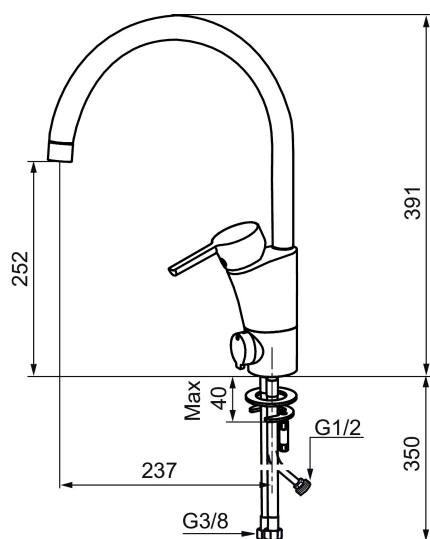

MORA MMIX K5 keukenmengkraan

Artikelnummer: 732151.CA Flow 3 bar: 8,1 l/m

Omschrijving: Chroom, vaste doorstroomhoeveelheid bij 200–600 kPa

- Met afsluiter voor vaatwasser, mengkraan, koudstart
- ESS (Energie Spaar Systeem)
- Soft closing principe met keramische afdichtingen
- Instelbare volumestroom en temperatuurbegrenzing
- Eco (Energie- en waterbesparende volumestroombegrenzer)
- Draaibare uitloop 60°, 85°, 110° of 360°
- Flexible aansluitslangen 3/8"
- Lead Free (loodvrije messing)
- Kraangat Ø32-37 mm

Unieke karaktereigenschappen

Type terugstroombeveiliging **AA**

PRODUCTOMSCHRIJVING

MORA MMIX K5 keukenmengkraan

Artikelnummer: 732151.CA

Onderdelen lijst

NR.	ARTIKELNR.	OMSCHRIJVING
1	S600299	Afdicht- en begrenzerset voor kranen
2	209543.AE	Begrenzer draaihoek uitloop 40°
3	S600206	Zelfsluitende handdouche, chroom
4	S600308	Stabilisatie kit
5	S600314	Straalregelaar met kogelscharnier M22 bidr., 7–9 l/min van 300 kPa
6	131415.AE	Behuizing M24 budr., 15 mm, chroom
7	S600312	Straalregelaar M21,5 budr., 7–9 l/min van 300 kPa
7	409385.AE	Straalregelaar M21,5 budr., 5 l/min van 200–600 kPa
7	S600228	Straalregelaar M21,5 budr., 3 l/min van 200–600 kPa
8	131410.AE	Behuizing M22 bidr.
9	S600160	Bevestigingsset voor wastafel kraan
10	S600159	Bevestigingsset voor keukenkraan
11	409389.AE	Hendel, compleet
12	409390.AE	Care-hendel, L=150 mm, compleet
13	409391.AE	Afdekdop
14	409392.AE	Kleurmarkering en schroef voor hendel
15	409393.AE	Vergrendelingsmoer, met servicegereedschap