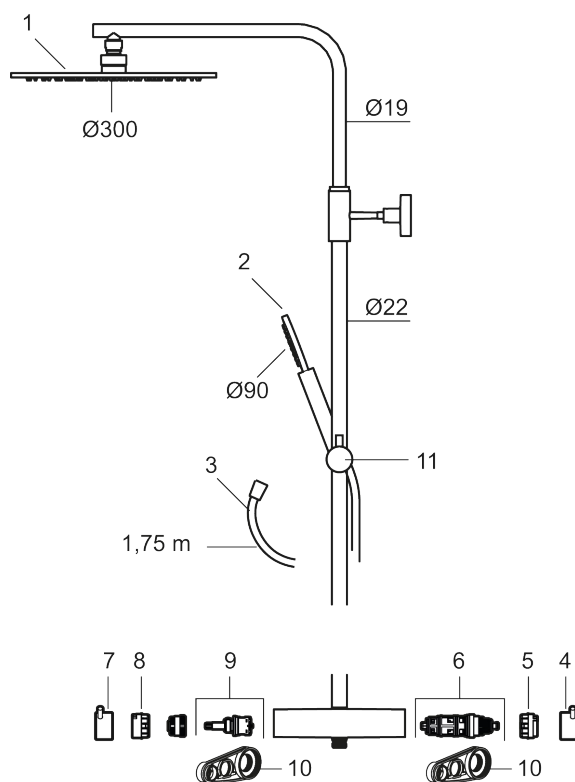

PRODUKTBESKRIVNING

MORA INXX II shower system kit

Med en holdbar matthvit nyanse forener INXX II klassisk design med høy ytelse og tilbyr en jevn temperatur, høy komfort og et sterkt vern mot skålding. Takdusjens store, tynne taksil gjør at dusjen passer like bra i et baderom med sterk karakter og effektfulle former som i et stilrent baderom skapt for avkoblende stunder. Blandebatteriet er testet og godkjent ut fra gjeldende byggeregler og det er energieffektivt, noe som innebærer at man får et lavere vann- og energiforbruk uten å gi avkall på komforten. INXX II er serien som tilbyr en vannopplevelse i verdensklasse.

Om serien

INXX II er en elegant og tidløs serie i en palett av nøye utvalgte nyanser. Kombinasjonen av høy kvalitet, stilren design og herlig komfort gjør den til den ultimate serien.

Art.no.: 271900.22

NRF-nummer: 4290496

Reservedelsliste

NR.	ART. NO.	NRF-NUMMER	BESKRIVELSE
1	130348	4295038	Dusjkopp Ø300 mm m/kuleledd, krom
1	130348.12	4295039	Dusjkopp Ø300 mm m/kuleledd, matt sort
1	130348.22	4295041	Dusjkopp Ø300 mm m/kuleledd, matt hvit
1	130348.44	4295042	Dusjkopp Ø300 mm m/kuleledd, matt grå