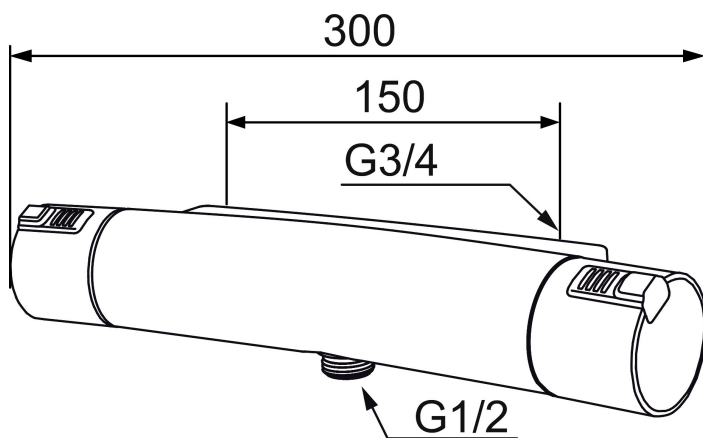

MORA MMIX T5 duschblandare

Mora MMIX kombinerar en formskön och ergonomisk design med en energieffektiv insida. Designen präglas av en smekamt böljande geometri och förmedlar en tidlös och sammanhängande stil över hela serien. Vårt unika miljökoncept EcoSafe™ ligger till grund för utvecklingsarbetet och bidrar till låg energiförbrukning och långsiktig miljöhänsyn. Blandaren är blyfri.

Art.nr: 731100 RSK: 8344068

Utförande: Krom, 150 c/c

Unika egenskaper

Skyddsmodul 

- OBS! 150 c/c
- Duschanslutning ned
- Tryckbalanserad termostatsinsats
- Säkerhetsspärr 38°
- Eco-stopp
- Utsprång med väggbricka 85 mm
- Lead Free (blyfri)
- Ansl. inv. G3/4
- Återströmningsskydd enligt EU-standard SS-EN 1717