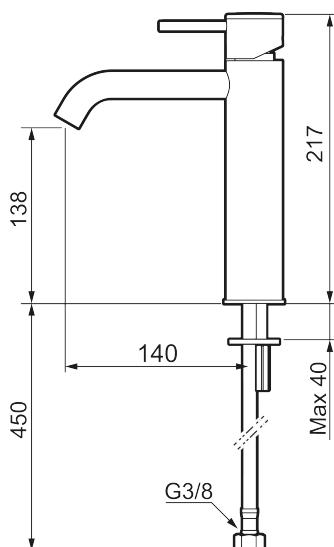

## MORA INXX II soft, medium tvättställsblandare

INXX II tvättställsblandare finns i tre olika höjder där medium är en mellanhög blandare som passar till större handfat. Med den eleganta hållbara nyansen borstad mässing och tvättställsblandarens stilrena form, höjer INXX II soft badrummets komfort och ger en känsla av kvalitet och elegans. Blandaren är testad och godkänd utifrån de byggregler som finns och är energieffektiv, vilket innebär att den ger en lägre vatten- och energiförbrukning utan att ge avkall på komforten. Bottenventil finns som tillbehör i samma nyans.

### Om serien

INXX II är en elegant och tidlös serie i en palett av noga utvalda nyanser. Kombinationen av hög kvalitet, sober design och skön komfort gör den till den ultimata serien.

Art.nr: 273011.62CA RSK: 8278269 Flöde 3 bar: 4,5 l/min  
Utförande: Borstad mässing PVD

### Unika egenskaper

Skyddsmodul 

- Keramisk tätning
- Omställbar flödesbegränsning och temperaturspär
- Eco (energi- och vattenbesparande konstantflödesstrålsamlare, 5 l/min vid 2–6 bar)
- Flexibla anslutningsrör i metallomspunnen Soft PEX<sup>®</sup>, lekande G3/8
- Hålmått Ø34-37 mm