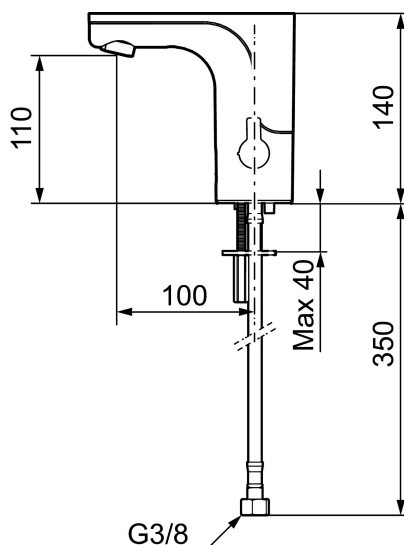

Unique characteristics

Backflow protection unit type 

## MORA MMIX tronic Waschtischarmatur m. Hygienespülung, Batteriebetrieb

Artikel-Nr.: 720080.16 Flow 3 bar: 5,0 l/m

Ausführung: Champagner PVD, Batteriebetrieb (einschl. Batterie)

- Mit Temperaturregler, nach dem Einstellen der gewünschten Temperatur kann der Regler durch eine Abdeckung ersetzt werden
- 6 unterschiedliche Programme, frei programmierbar (optional mit Fernbedienung 729480.AE)
- Vandalismusgeschützter Armaturenkörper
- Soft Closing Magnetventil, verhindert Druckstöße
- Einstellbare Heißwassersperre
- Fließzeitbegrenzung, verhindert Überschwemmungen
- Reinigungsmodus (Durchflussabschaltung für 1 Min.)
- Schutzart Sensor, IP67
- Eco (Energie- und Wassereinsparung konstanter Durchfluss-Strahlregler)
- Niedriger Stromverbrauch – lange Lebensdauer (Batterie hält im Schnitt 5 Jahre)
- Nachträglich umrüstbar von Batterie auf Netz oder von Netz auf Batterie
- Für Netzanschluss wird das Adapterkit S600147 benötigt
- Umweltfreundliche Materialien (bleifrei gem. Trinkwasserverordnung)
- Zertifiziert nach DIN EN 15091