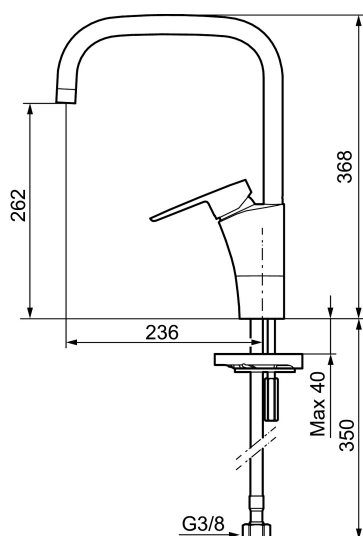

Unikke egenskaber

Tilbageløbssikring

Etgrebsarmatur, Mora Cera K7

Køkkenet er i dag blevet til opholdsstue samt kreativt værksted for hele familien. Et moderne køkkenarmatur skal se godt ud, fungere fejlfrit og samtidigt bidrage til god hygiejne og høj sikkerhed. Der har vi fyldt Mora Cera med det man vil have i et køkken. Hensyn og kvalitet.

Artikel-nummer: 242051 VVS: 705890614

Beskrivelse: Krom, tilslutning G3/8

- Til køkkenvask.
- ESS (Energy Saving System).
- Med høj J-svingtud 60°, 85°, 110° eller 360° (begrænsningsæt for 60° eller 110° inkluderet).
- 236 mm fremspring.
- Soft Closing og keramisk kartusche.
- Indbygget temperatur- og flowbegrænser.
- Eco (Energi- og vandbesparende perlator).
- Flexible tilslutningsslanger.
- Godkendt af Svenska Reumatikerförbundet.
- Hulmål Ø32-37 mm.
- **5 års trykgaranti.**