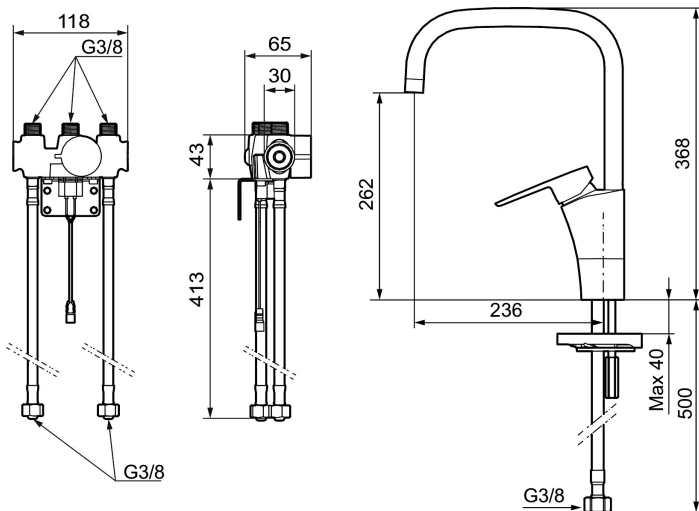

Mora Cera Duo keittiöhana

Mora Cera Duo on yhdistelmä perinteistä keittiöhanaa ja elektronista hanaa. Vipua käytettäessä se toimii kuten mikä tahansa tavallinen keittiöhana. Kun taas pidät käsiäsi sensorin edessä, saat aktivoitua kosketusvapaan toiminnon. Tällöin huuhtelu on ajastettu ja virtaama rajoitettu.

Tuote-nro: 242052 **LVI:** 6261213 **Flow 3 bar:** 12,4 l/m

Kuvaus: Kromattu, paristokäyttöinen (sis.pariston)

Ainutlaatuiset ominaisuudet

- ESS-energiansäästötoiminto
- Lämpötilan ja virtaaman esisäätö
- Keraaminen säätökasetti: pitkä käyttöikä ja pehmeä sulkeutuminen
- Eco-poresuutin
- Juoksuputken rajoitus valittavissa 60°, 85° tai 110°
- Ajastettu huuhtelu - turvallinen sulkeutuminen estää tulvimisen
- Voidaan sulkea 5 min. ajaksi (esim. siivouksen ajaksi)
- Alhainen virrankulutus takaa paristolle pitkän toiminta-ajan
- Tunnistin IP67
- Ääniluokka 1

Asennus:

- Automaattinen tunnistimen kalibrointi
- Kaiki mallit voidaan muuttaa paristokäyttöisestä (6V) verkkovirrälle (12V AC/DC)
- Verkkovirrälle vaihdettaessa tarvitaan adapterisarja S600147
- Joustavat Soft PEX®- liitosletkut 3/8" liitosmutterilla
- Asennusreikä Ø34-37 mm