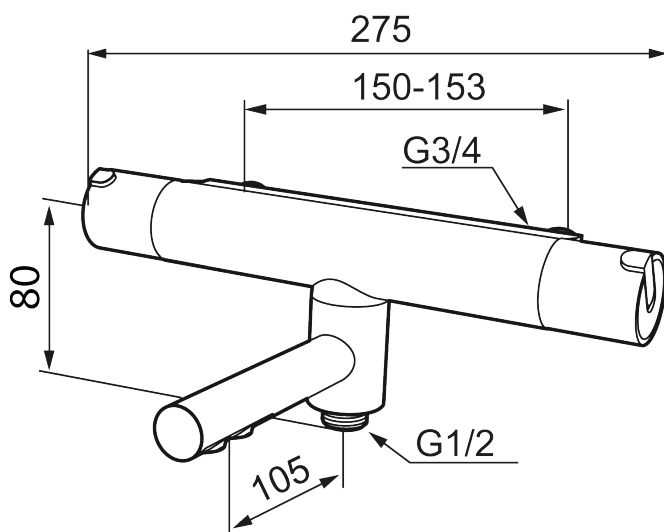

Thermostatische bad- douchemengkraan MORA REXX T5

Artikelnummer: 707010.0011

Omschrijving: Chroom/Zwart

- Met Eco functie
- Draaibare uitloop met ingebouwde omstel
- Temperatuurknop met begrenzing op 38°C
- Inlaten 3/4" binnendraad
- Met keerkleppen vlg EN1717

Unieke karaktereigenschappen

Type terugstroombeveiliging 

PRODUCTOMSCHRIJVING

Thermostatische bad- douchemengkraan MORA REXX T5

Artikelnummer: 707010.0011

Onderdelen lijst

NR.	ARTIKELNR.	OMSCHRIJVING
1	209511.AE	Bedieningshendel, chroom
1	209511.0011AE	Bedieningshendel, chroom/zwart
2	209513.AE	Temperatuurbegrenzingsring
3	708467.AE	Bovendeel
4	209510.AE	Temperatuurhendel, chroom
4	209510.0011AE	Temperatuurhendel, chroom/zwart
5	209512.AE	Volumestroombegrenzingsring
6	708468.AE	Thermostatische patroon
7	209515	Draibare uitloop, chroom
7	209515.0011	Draibare uitloop, chroom/zwart
8	209516.AE	Straalregelaar, chroom
8	209516.0011AE	Straalregelaar, zwart
9	209519.AE	Pakkingset
10	708338.AE	Keerleppe (2 stuks)
11	709339.AE	Pakking
12	708080.AE	Ring
13	139465.AE	Keerleppe
14	409659.AE	Douche verloopnippel M18x1xG1/2
15	38521000	Stop ring
16	209494.AE	Nippel voor badmengkraan

NR.	ARTIKELNR.	OMSCHRIJVING
17	129380.AE	Anti-Keerleppen (2 stuks)