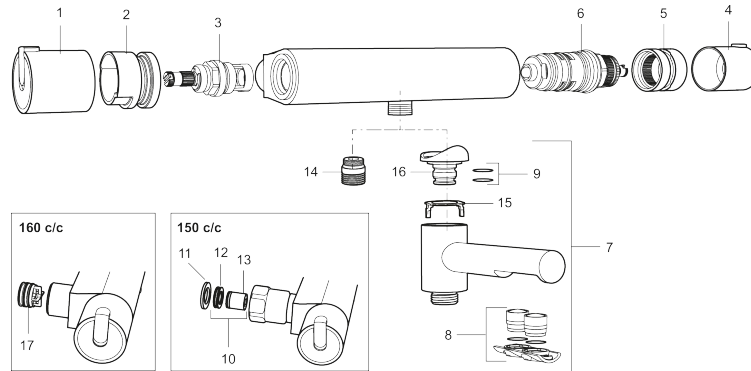

Thermostatische bad- douchemengkraan MORA REXX T5

Artikelnummer: 707010.0011

Omschrijving: Chroom/Zwart

- Met Eco functie
- Draaibare uitloop met ingebouwde omstel
- Temperatuurknop met begrenzing op 38°C
- Inlaten 3/4" binnendraad
- Met keerkleppen vlg EN1717

Unieke karaktereigenschappen

Type terugstroombeveiliging 

PRODUCTOMSCHRIJVING

Thermostatische bad- douchemengkraan MORA REXX T5

Artikelnummer: 707010.0011

Onderdelen lijst

NR.	ARTIKELNR.	OMSCHRIJVING
1	209511.AE	Bedieningshendel, chroom
1	209511.0011AE	Bedieningshendel, chroom/zwart
2	209513.AE	Temperatuurbegrenzingsring
3	708467.AE	Bovendeel
4	209510.AE	Temperatuurhendel, chroom
4	209510.0011AE	Temperatuurhendel, chroom/zwart
5	209512.AE	Volumestroombegrenzingsring
6	708468.AE	Thermostatische patroon
7	209515	Draibare uitloop, chroom
7	209515.0011	Draibare uitloop, chroom/zwart
8	209516.AE	Straalregelaar, chroom
8	209516.0011AE	Straalregelaar, zwart
9	209519.AE	Pakkingset
10	708338.AE	Keerleppe (2 stuks)
11	709339.AE	Pakking
12	708080.AE	Ring
13	139465.AE	Keerleppe
14	409659.AE	Douche verloopnippel M18x1xG1/2
15	38521000	Stop ring
16	209494.AE	Nippel voor badmengkraan

NR.	ARTIKELNR.	OMSCHRIJVING
17	129380.AE	Anti-Keerleppen (2 stuks)