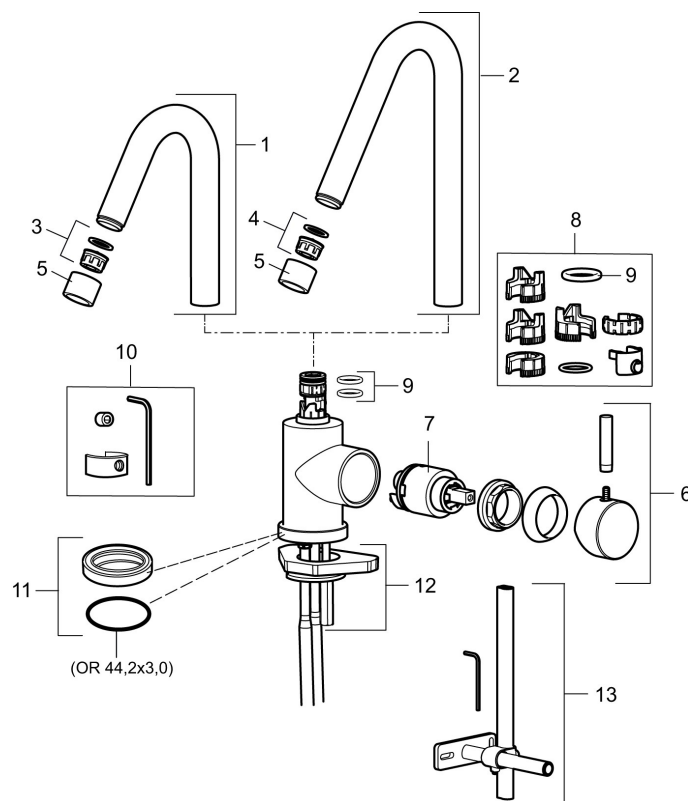

Etgrebsarmatur, Mora Izzy Rock

Artikel-nummer:
702800.80

VVS:
705774204

Flow 3 bar: 11,1
l/m

Beskrivelse: Riflet krom

- Til køkkenvask.
- ESS (Energy Saving System).
- Med høj svingtud 60°, 85°, 110° eller 360°.
- 150 mm fremspring.
- Indbygget temperatur- og flowbegrænser.
- Hulmål Ø29-37 mm.

Unikke egenskaber

Tilbageløbssikring

PRODUKTBESKRIVELSE

Etgrebsarmatur, Mora Izzy Rock

Artikel-nummer: 702800.80 VVS: 705774204

Reservedelsliste

NR.	ART.NO	VVS	BESKRIVELSE
1	409616.AE		Udløbstud , komplet til håndvaskarmatur, krom
1	409616.25AE		Udløbstud , komplet til håndvaskarmatur, rustik messing
1	409616.66AE		Udløbstud , komplet til håndvaskarmatur, rå messing
1	409616.80AE		Udløbstud , komplet til håndvaskarmatur, riflet krom
2	409615.AE		Udløbstud , komplet til køkkenarmatur, riflet krom
2	409615.25AE		Udløbstud , komplet til køkkenarmatur, rustik messing
2	409615.66AE		Udløbstud , komplet til køkkenarmatur, rå messing
2	409615.80AE		Udløbstud , komplet til køkkenarmatur, riflet krom
3	131419.AE		Strålsamlerindsats, 5,5–6,5 l/min ved 3 bar
4	131398.AE		Strålsamlerindsats, 9–11 l/min ved 3 bar
5	409618.AE		Perlatorhylster M22 indv., krom
5	409618.25AE		Perlatorhylster M22 indv., rustik messing
5	409618.66AE		Perlatorhylster M22 indv., rå messing

NR.	ART.NO	VVS	BESKRIVELSE
5	409618.80AE		Perlatorhylster M22 indiv., riflet krom
6	708995.AE	745148612	Greb, komplet, krom
6	708995.25AE		Greb, komplet, rustik messing
6	708995.66AE		Greb, komplet, rå messing
6	708995.80AE		Greb, komplet, riflet krom
7	708498.AE	745148534	Keramisk enhed til håndvask, ESS
8	209565.AE		Svingbegrænser
9	708843.AE		O-ring (15,54 x 2,62), 2 stk.
10	409621.AE		Svingbegrænser, for fast tud
11	708578.AE	745148142	Sokkel, krom
11	708578.25AE		Sokkel, rustik messing
11	708578.66AE		Sokkel, rå messing
11	708578.80AE		Sokkel, riflet krom
12	708779.AE	745148366	Bespændingssæt. Til køkken
13	409340.AE		Stabiliseringsæt