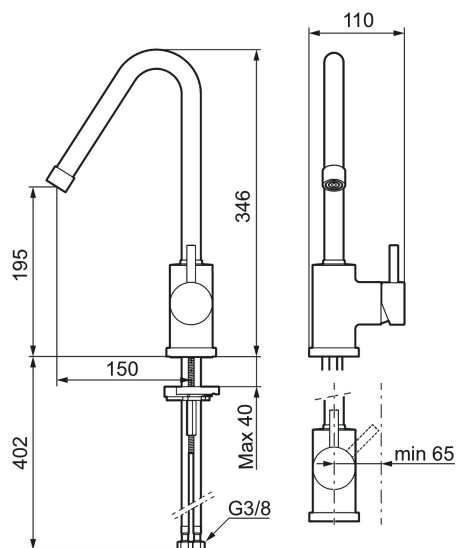

Etgrebsarmatur, Mora Izzy Rock

Artikel-nummer:
702800.80

VVS:
705774204

Flow 3 bar: 11,1
l/m

Beskrivelse: Riflet krom

- Til køkkenvask.
- ESS (Energy Saving System).
- Med høj svingtud 60°, 85°, 110° eller 360°.
- 150 mm fremspring.
- Indbygget temperatur- og flowbegrænser.
- Hulmål Ø29-37 mm.

Unikke egenskaber

Tilbageløbssikring

PRODUKTBESKRIVELSE

Etgrebsarmatur, Mora Izzy Rock

Artikel-nummer: 702800.80 VVS: 705774204

Reservedelsliste

NR.	ART.NO	VVS	BESKRIVELSE
1	409616.AE		Udløbstud , komplet til håndvaskarmatur, krom
1	409616.25AE		Udløbstud , komplet til håndvaskarmatur, rustik messing
1	409616.66AE		Udløbstud , komplet til håndvaskarmatur, rå messing
1	409616.80AE		Udløbstud , komplet til håndvaskarmatur, riflet krom
2	409615.AE		Udløbstud , komplet til køkkenarmatur, riflet krom
2	409615.25AE		Udløbstud , komplet til køkkenarmatur, rustik messing
2	409615.66AE		Udløbstud , komplet til køkkenarmatur, rå messing
2	409615.80AE		Udløbstud , komplet til køkkenarmatur, riflet krom
3	131419.AE		Strålsamlerindsats, 5,5–6,5 l/min ved 3 bar
4	131398.AE		Strålsamlerindsats, 9–11 l/min ved 3 bar
5	409618.AE		Perlatorhylster M22 indv., krom
5	409618.25AE		Perlatorhylster M22 indv., rustik messing
5	409618.66AE		Perlatorhylster M22 indv., rå messing

NR.	ART.NO	VVS	BESKRIVELSE
5	409618.80AE		Perlatorhylster M22 indiv., riflet krom
6	708995.AE	745148612	Greb, komplet, krom
6	708995.25AE		Greb, komplet, rustik messing
6	708995.66AE		Greb, komplet, rå messing
6	708995.80AE		Greb, komplet, riflet krom
7	708498.AE	745148534	Keramisk enhed til håndvask, ESS
8	209565.AE		Svingbegrænser
9	708843.AE		O-ring (15,54 x 2,62), 2 stk.
10	409621.AE		Svingbegrænser, for fast tud
11	708578.AE	745148142	Sokkel, krom
11	708578.25AE		Sokkel, rustik messing
11	708578.66AE		Sokkel, rå messing
11	708578.80AE		Sokkel, riflet krom
12	708779.AE	745148366	Bespændingssæt. Til køkken
13	409340.AE		Stabiliseringsæt