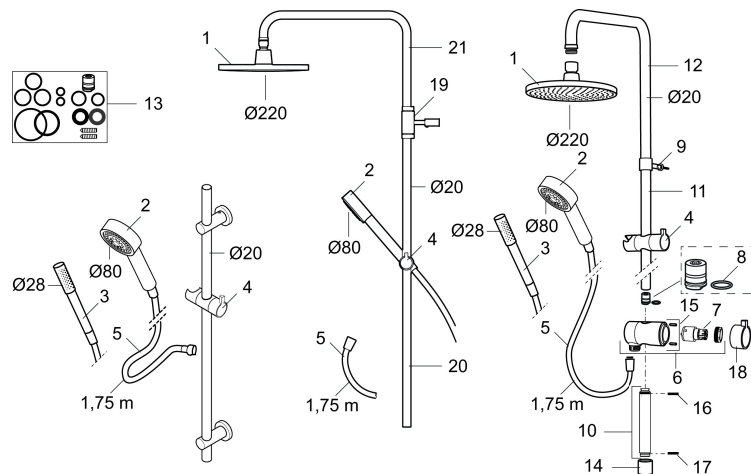

Artikel-Nr.: 130016

Ausführung: Chrom

- Umsteller mit keramischem Oberteil
- verchromter Duschschauch 1.750 mm
- mit Antikalk-System "Easy-Clean"
- kürzbares Duschröhr
- ECO - Wassersparende Handbrause 9 l/min, Kopfbrause 12 l/min.

PRODUCT DESCRIPTION

Mora Rexx Shower System S6

Mora Rexx Duschsysteeme verkörpern skandinavisches Design in seiner reinsten Form. Sie verbinden den Komfort einer großen Kopfbrause mit dem flexiblen Handling einer Handbrause. Ohne großen Renovierungsaufwand schaffen Rexx Duschsysteeme ein zeitgemäß-modernes Ambiente.

Artikel-Nr.: 130016

Ersatzteilliste

NO.	ART.NR	AUSFÜHRUNG
1	131192	Kopfbrause 220 mm, chrom
2	130356	Handdusche
3	209534	Handdusche, chrom
3	209534.75	Handdusche, stainless look
4	130357.AA	Gleiter, chrom
4	130357.0011AE	Gleiter, chrom/schwarz
5	139835.AE	Duschschlauch 1750 mm, chrom
6	409430.AE	Umsteller (ohne Handrad)
7	409417.AA	Einsatz für Umsteller
8	639173.AE	Gasket, (2 pcs)
9	139906.AE	Duschrohrklammer 20 mm
10	209549.AE	Anschlussrohr
11	209548.AE	unteres Rohr
12	209550.AE	oberes Rohr
13	409425.AE	Tüte mit Kleinteilen für Mora Shower System
14	209291.AE	Übergangsstück G1/2 - M18x1

NO.	ART.NR	AUSFÜHRUNG
15	139812.AE	Stoppschraube M5x20
16	309246.AE	O-Ring (13,1 x 1,6)
17	609029.AE	O-Ring (16,1 x 1,6)
18	409520.AE	Griff für Umsteller
19	409590.AE	Klammer für Duschrohr
20	209648.AE	Unterrohr
21	209650.AE	Oberrohr