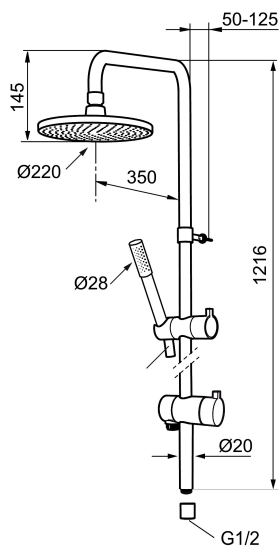

Mora Rexx Shower System S6

Mora Rexx Duschsysteme verkörpern skandinavisches Design in seiner reinsten Form.

Sie verbinden den Komfort einer großen Kopfbrause mit dem flexiblen Handling einer Handbrause. Ohne großen Renovierungsaufwand schaffen Rexx Duschsysteme ein zeitgemäß-modernes Ambiente.

Artikel-Nr.: 130016

Ausführung: Chrom

- Umsteller mit keramischem Oberteil
- verchromter Duschschauch 1.750 mm
- mit Antikalk-System "Easy-Clean"
- kürzbares Duschröhr
- ECO - Wassersparende Handbrause 9 l/min, Kopfbrause 12 l/min.