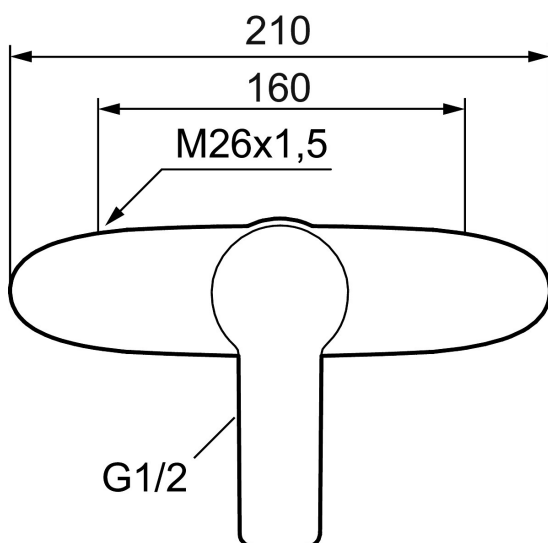

MORA CERA T4 duschblandare

I Mora Cera har vi eftersträvat den perfekta kombinationen mellan hög komfort, låg vattenförbrukning och ett modernt formspråk. Med den senaste utvecklingen inom energiteknik, har vi till exempel halverat vattenförbrukningen i duschen - utan att kompromissa på komforten. Jämn temperatur i dusch och bad gör blandaren säker att använda för hela familjen.

Art.nr: 251000 RSK: 8235484

Utförande: Krom, 160 c/c

- Duschanslutning ned
- Mjukstängning med keramisk tätning
- Omställbar flödesbegränsning och temperaturspär
- Utsprång med väggbrixa 58 mm
- Återströmningskydd enligt EU-standard SS-EN 1717
- OBS! Får ej användas tillsammans med självstängande handdusch
- Finns även som 150 c/c