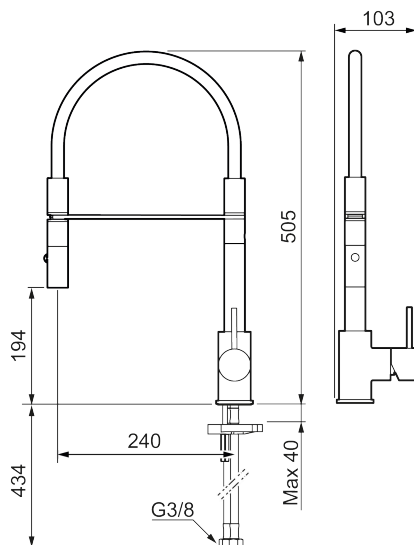

Utförande: Mattsvart

Unika egenskaper

Skyddsmodul 

- Keramisk tätning
- Omställbar flödesbegränsning och temperaturspär
- Eco (energi- och vattenbesparande konstantflödesstrålsamlare, 6 l/min vid 2–6 bar)
- Flexibla anslutningsrör i metallomspunnen Soft PEX[®], lekande G3/8
- Svängbar pip 60°, 85°, 110° eller 360°
- Hålmått Ø34-37 mm