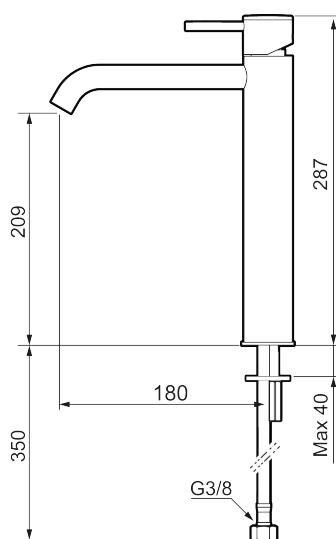

Unika egenskaper

Skyddsmodul

INXX II soft, high tvättställsblandare

INXX II tvättställsblandare finns i tre olika höjder där high är en hög blandare anpassad för en skålformad bänkmonterad ho. Med en tålig mattsvart nyans och tvättställsblandarens stilrena form, höjer INXX II soft badrummets komfort och ger en känsla av kvalitet och elegans. Blandaren är testad och godkänd utifrån de byggregler som finns och är energieffektiv, vilket innebär att den ger en lägre vatten- och energiförbrukning utan att ge avkall på komforten. Bottenventil finns som tillbehör i samma nyans.

Utförande: Mattsvart

- Keramisk tätning
- Omställbar flödesbegränsning och temperaturspär
- Flexibla anslutningsrör i metallomspunnen Soft PEX[®], lekande G3/8
- Hålmått Ø34-37 mm

PRODUKTBESKRIVNING

INXX II soft, high
tvättställsblandare